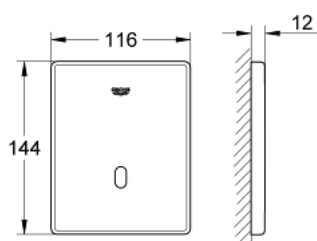

## 37 321 SH1 TECTRON SKATE DISPOZITIV ELECTRONIC CU INFRA-ROȘU PENTRU PISOAR

### DESCRIEREA PRODUSULUI

- Colour: alpine white
- cu senzor infraroșu pentru comunicații bidirecționale pentru monitorizare, configurare și operațiuni de service
- cu transformator 100-230 V AC, 50-60 Hz, 6 V DC
- cartuș cu valvă solenoid și filtru de impurități
- placă față 116 x 144 mm
- presiune debit min 0.5 bar
- presiune de operare max 10 bar
- 7 programe presetate:
- clătire automată
- mod de curățare
- pre-flush on/off
- funcții suplimentare și setări precise prin telecomanda 36 407
- adjustable flow time by hand or remote
- set pentru instalare finală
- pentru Rapido U
- certificat CE