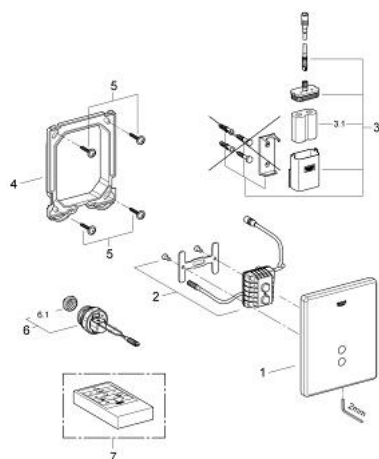

37 324 000 TECTRON SKATE DISPOZITIV ELECTRONIC CU INFRA-ROȘU PENTRU PISOAR

DESCRIEREA PRODUSULUI

- Colour: cromat
- set pentru instalare finală
- pentru Rapido U sau Rapido UMB
- presiune debit min 0.5 bar
- presiune de operare max 10 bar
- certificat CE
- control infra-roșu
- baterie GROHE LongLife
- alimentare cu baterie 6 V DC
- volum de spălare ajustabil
- opțiunea de spălare la 24h
- cu funcție de verificare a ledurilor/baterie lampă de control
- cartuș cu valvă solenoid și filtru de impurități
- placă față 116 x 144 mm
- suprafață GROHE LongLife

37 324 000 TECTRON SKATE DISPOSITIV ELECTRONIC CU INFRA-ROȘU PENTRU PISOAR

PIESE DE SCHIMB , septembrie 2006 – now

- 1: Placă de acționare (Spare part-nr. 42350000)
 - 2: Unitate electronică Tectron (Spare part-nr. 42188000)
 - 3: Carcasă pentru baterie (Spare part-nr. 42393000)
 - 3.1: Baterie (Spare part-nr. 42886000)
 - 4: Cadru de montaj (Spare part-nr. 66845000)
 - 5: șurub (Spare part-nr. 6636200M)
 - 6: Ventil electromagnetice (Spare part-nr. 66859000)
 - 6.1: Filtru impurități (Spare part-nr. 6669900M)
 - 7: Telecomandă cu infra-roșu (Spare part-nr. 36206000)*
- * Optional accessories