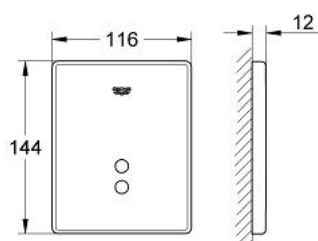

37 324 000 TECTRON SKATE DISPOZITIV ELECTRONIC CU INFRA-ROȘU PENTRU PISOAR

DESCRIEREA PRODUSULUI

- Colour: cromat
- set pentru instalare finală
- pentru Rapido U sau Rapido UMB
- presiune debit min 0.5 bar
- presiune de operare max 10 bar
- certificat CE
- control infra-roșu
- baterie GROHE LongLife
- alimentare cu baterie 6 V DC
- volum de spălare ajustabil
- opțiunea de spălare la 24h
- cu funcție de verificare a ledurilor/baterie lampă de control
- cartuș cu valvă solenoid și filtru de impurități
- placă față 116 x 144 mm
- suprafață GROHE LongLife