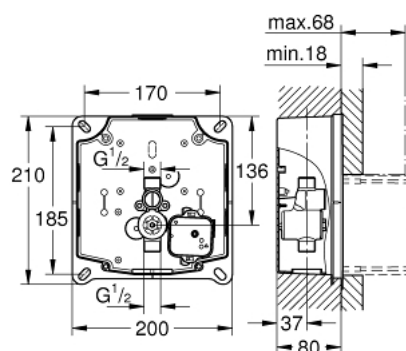

37 338 000 GROHE RAPIDO U

DESCRIEREA PRODUSULUI

- Colour: cromat
- set de instalare pentru pisoar
- pentru acționare manuală sau cu Tectron electronic cu infra-roșu 6 V sau 230 V
- cu ventil de oprire
- presiune debit min 0.5 bar
- presiune de operare max 10 bar
- ajutor pentru spălare sub presiune
- unitate de funcționare verificată din fabrică
- conexiune de alimentare apă ½" filet exterior
- cutie pentru alimentare la rețea
- cutie de instalare cu garnitură
- puncte de fixare pentru placare uscată și zidărie
- gura de vizitare ajustabilă cu rol de protecție în timpul fazelor de construcție

37 338 000 **GROHE RAPIDO U**

PIESE DE SCHIMB , noiembrie 2015 – now

1: Oprire alimentare (Spare part-nr. 43392000)

2: Switching power supply (Spare part-nr. 42470000)

3: Puț de vizitare (Spare part-nr. 66838000)