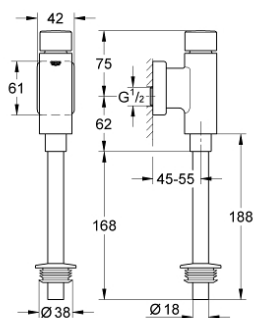

37 346 000 RONDO ROBINET DE SPĂLARE PENTRU PISOAR

DESCRIEREA PRODUSULUI

- Colour: cromat
- ½"
- alamă
- fără ventil de oprire
- suprafață GROHE LongLife
- cu buton de control și țevă de curgere
- flush volume adjustable 1.0 - 4.0 l
- cu ornament de perete
- țevă de spălare de 200 mm
- conector din cauciuc cu ornament
- presiune debit min 0.5 bar
- presiune de operare max 5 bar

37 346 000 RONDO ROBINET DE SPĂLARE PENTRU PISOAR

PIESE DE SCHIMB , septembrie 2006 – now

1: Buton de apăsare (Spare part-nr. 66728000)

2: Unitate de acționare (Spare part-nr. 66802000)

3: Piston (Spare part-nr. 43450000)

3.1: Manșon (Spare part-nr. 4376500M)

4: Șild (Spare part-nr. 66734000)

5: piuliță (Spare part-nr. 42344000)

6: Conductă de spălare pisoar (Spare part-nr. 37035000)

7: Adaptor pentru pisoar (Spare part-nr. 43818000)