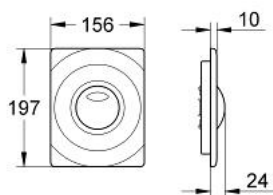

37 376 P00 SURF PLACĂ DE ACȚIONARE

DESCRIEREA PRODUSULUI

- Colour: matt chrome
- pentru acționare cu dublă spălare sau start & stop
- pentru ventil de evacuare pneumatic
- instalare verticală și orizontală
- 156 x 197 mm
- fabricat din ABS
- suprafață GROHE LongLife

37 376 P00 SURF PLACĂ DE ACȚIONARE

PIESE DE SCHIMB , ianuarie 2000 – now

1: Set de fixare (Spare part-nr. 4215800M)

2: Cadru de montaj (Spare part-nr. 43207000)

3: Set de fixare (Spare part-nr. 43095000)*