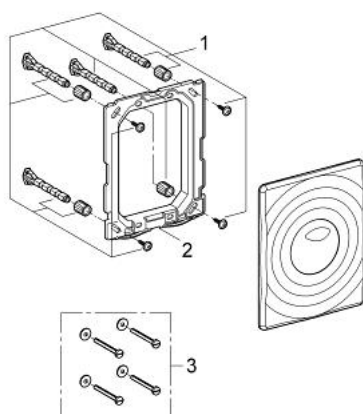

37 376 P00 SURF PLACĂ DE ACȚIONARE

DESCRIEREA PRODUSULUI

- Colour: matt chrome
- pentru acționare cu dublă spălare sau start & stop
- pentru ventil de evacuare pneumatic
- instalare verticală și orizontală
- 156 x 197 mm
- fabricat din ABS
- suprafață GROHE LongLife

37 376 P00 SURF PLACĂ DE ACȚIONARE

PIESE DE SCHIMB , ianuarie 2000 – now

1: Set de fixare (Spare part-nr. 4215800M)

2: Cadru de montaj (Spare part-nr. 43207000)

3: Set de fixare (Spare part-nr. 43095000)*