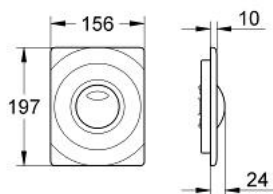

37 376 SH0 SURF PLACĂ DE ACȚIONARE

DESCRIEREA PRODUSULUI

- Colour: alpine white
- pentru acționare cu dublă spălare sau start & stop
- pentru ventil de evacuare pneumatic
- instalare verticală și orizontală
- 156 x 197 mm
- fabricat din ABS

37 376 SH0 SURF PLACĂ DE ACȚIONARE

PIESE DE SCHIMB , ianuarie 2000 – now

1: Set de fixare (Spare part-nr. 4215800M)

2: Cadru de montaj (Spare part-nr. 43207000)

3: Set de fixare (Spare part-nr. 43095000)*