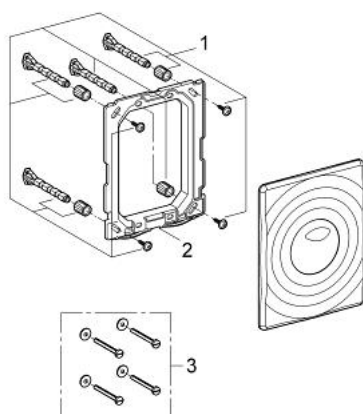

37 376 SH0 SURF PLACĂ DE ACȚIONARE

DESCRIEREA PRODUSULUI

- Colour: alpine white
- pentru acționare cu dublă spălare sau start & stop
- pentru ventil de evacuare pneumatic
- instalare verticală și orizontală
- 156 x 197 mm
- fabricat din ABS

37 376 SH0 SURF PLACĂ DE ACȚIONARE

PIESE DE SCHIMB , ianuarie 2000 – now

1: Set de fixare (Spare part-nr. 4215800M)

2: Cadru de montaj (Spare part-nr. 43207000)

3: Set de fixare (Spare part-nr. 43095000)*