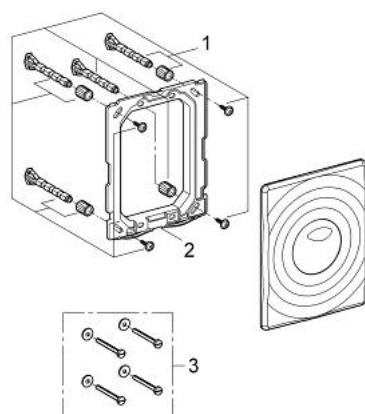

## 37 376 SP0 SURF PLACĂ DE ACȚIONARE

### DESCRIEREA PRODUSULUI

- pentru acționare cu dublă spălare sau start & stop
- pentru ventil de evacuare pneumatic
- instalare verticală și orizontală
- 156 x 197 mm
- fabricat din ABS

## 37 376 SP0 SURF PLACĂ DE ACȚIONARE

**PIESE DE SCHIMB** , ianuarie 2000 – now

1: Set de fixare (Spare part-nr. 4215800M)

2: Cadru de montaj (Spare part-nr. 43207000)

3: Set de fixare (Spare part-nr. 43095000)\*