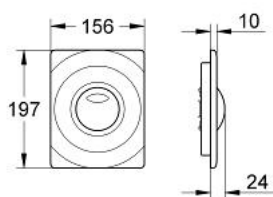

## 37 376 SP0 SURF PLACĂ DE ACȚIONARE

### DESCRIEREA PRODUSULUI

- pentru acționare cu dublă spălare sau start & stop
- pentru ventil de evacuare pneumatic
- instalare verticală și orizontală
- 156 x 197 mm
- fabricat din ABS