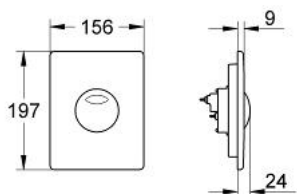

37 381 000 SKATE PLACĂ DE ACȚIONARE

DESCRIEREA PRODUSULUI

- Colour: cromat
- pentru acționare cu dublă spălare sau start & stop
- pentru ventil de evacuare pneumatic
- instalare verticală și orizontală
- 156 x 197 mm
- fabricat din ABS
- suprafață GROHE LongLife

37 381 000 SKATE PLACĂ DE ACȚIONARE

PIESE DE SCHIMB , ianuarie 2000 – now

1: Set de fixare (Spare part-nr. 4215800M)

2: Cadru de montaj (Spare part-nr. 43207000)

3: Set de fixare (Spare part-nr. 43095000)*