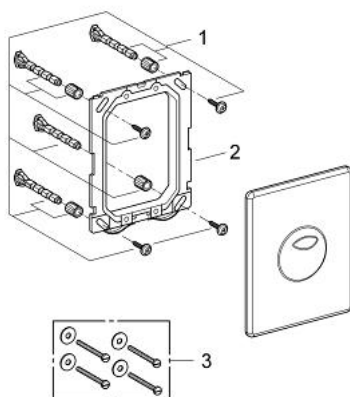

37 381 000 SKATE PLACĂ DE ACȚIONARE

DESCRIEREA PRODUSULUI

- Colour: cromat
- pentru acționare cu dublă spălare sau start & stop
- pentru ventil de evacuare pneumatic
- instalare verticală și orizontală
- 156 x 197 mm
- fabricat din ABS
- suprafață GROHE LongLife

37 381 000 SKATE PLACĂ DE ACȚIONARE

PIESE DE SCHIMB , ianuarie 2000 – now

1: Set de fixare (Spare part-nr. 4215800M)

2: Cadru de montaj (Spare part-nr. 43207000)

3: Set de fixare (Spare part-nr. 43095000)*