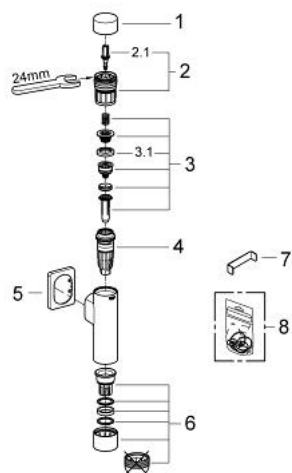

37 389 000 RONDO A.S. VENTIL DE CURGERE PENTRU WC

DESCRIEREA PRODUSULUI

- Colour: cromat
- instalare aparentă
- $\frac{3}{4}$ "
- pentru cadă
- 6 - 14 l reglabil
- pentru presiune scazuta
- alamă
- capac de control și conectare la țeava de spălare din plastic
- cu inele stilizate
- pentru vase cu clătire profundă sau superficială
- debit ajustabil
- presiune debit 0.5 - 3.0 bar (min. static pressure 1.5 bar)
- ornament
- GROHE EcoJoy tehnologie pentru reducerea consumului de apă
- suprafață GROHE LongLife
- adecvată pentru următoarele lavoare:
 - Keramag: Hospiz, 165000
 - V + B: Nova, 6902001
 - V + B: Nova, 69070001
 - Rotter: V, 151

37 389 000 RONDO A.S. VENTIL DE CURGERE PENTRU WC

PIESE DE SCHIMB , aprilie 2010 – now

- 1: Buton de apăsare (Spare part-nr. 66738000)
 - 2: Unitate de acționare (Spare part-nr. 42348000)
 - 2.1: Ventil de siguranță (Spare part-nr. 42875000)
 - 3: Piston (Spare part-nr. 43451000)
 - 3.1: Manșon (Spare part-nr. 4376900M)
 - 4: Orificiu de ieșire al supapei de reglare a debitului (Spare part-nr. 43408000)
 - 5: Șild (Spare part-nr. 66739000)
 - 6: Orificiu de scurgere (Spare part-nr. 43342000)
 - 7: Cheie de strangulare (Spare part-nr. 43781000)
 - 8: Set sigilii (Spare part-nr. 43740000)*
- * Optional accessories