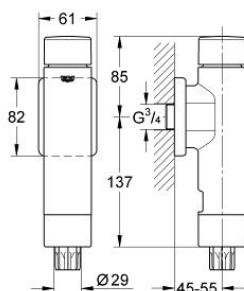

37 389 000 RONDO A.S. VENTIL DE CURGERE PENTRU WC

DESCRIEREA PRODUSULUI

- Colour: cromat
- instalare aparentă
- $\frac{3}{4}$ "
- pentru cadă
- 6 - 14 l reglabil
- pentru presiune scazuta
- alamă
- capac de control și conectare la țeava de spălare din plastic
- cu inele stilizate
- pentru vase cu clătire profundă sau superficială
- debit ajustabil
- presiune debit 0.5 - 3.0 bar (min. static pressure 1.5 bar)
- ornament
- GROHE EcoJoy tehnologie pentru reducerea consumului de apă
- suprafață GROHE LongLife
- adecvată pentru următoarele lavoare:
 - Keramag: Hospiz, 165000
 - V + B: Nova, 6902001
 - V + B: Nova, 69070001
 - Rotter: V, 151

37 389 000 RONDO A.S. VENTIL DE CURGERE PENTRU WC

PIESE DE SCHIMB , aprilie 2010 – now

- 1: Buton de apăsare (Spare part-nr. 66738000)
 - 2: Unitate de acționare (Spare part-nr. 42348000)
 - 2.1: Ventil de siguranță (Spare part-nr. 42875000)
 - 3: Piston (Spare part-nr. 43451000)
 - 3.1: Manșon (Spare part-nr. 4376900M)
 - 4: Orificiu de ieșire al supapei de reglare a debitului (Spare part-nr. 43408000)
 - 5: Șild (Spare part-nr. 66739000)
 - 6: Orificiu de scurgere (Spare part-nr. 43342000)
 - 7: Cheie de strangulare (Spare part-nr. 43781000)
 - 8: Set sigilii (Spare part-nr. 43740000)*
- * Optional accessories