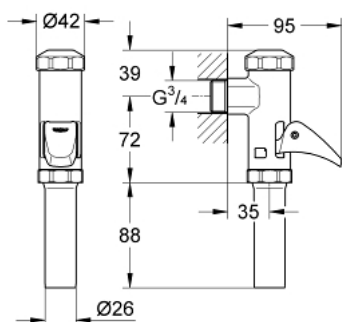

37 401 000 START DAL-SUPAPĂ DE CURGERE COMPLET AUTOMATĂ PENTRU WC

DESCRIEREA PRODUSULUI

- Colour: cromat
- instalare aparentă
- 3/4"
- presiune debit 1.2 - 5.0 bar
- pentru vase cu clătire profundă sau superficială
- cu reglare automată a debitului
- zgomot redus (grupa II în conformitate cu Specificațiile de Zgomot Germane)
- alamă
- suprafață GROHE LongLife

37 401 000 START DAL-SUPAPĂ DE CURGERE COMPLET AUTOMATĂ PENTRU WC

PIESE DE SCHIMB , mai 2011 – now

- 1: capac de protecție (Spare part-nr. 43104000)
 - 2: Piston (Spare part-nr. 43447000)
 - 2.1: Manșon (Spare part-nr. 4376400M)
 - 3: Braț (Spare part-nr. 43056000)
 - 4: Orificiu de scurgere (Spare part-nr. 43318000)
 - 5: Manșon (Spare part-nr. 43453000)
 - 6: Set sigilii (Spare part-nr. 43707000)*
- * Optional accessories