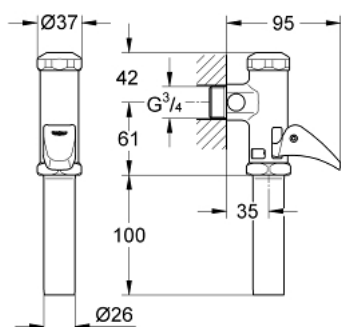

### DESCRIEREA PRODUSULUI

- Colour: cromat
- instalare aparentă
- $\frac{3}{4}$ "
- presiune debit 1.2 - 5.0 bar
- pentru vase cu clătire profundă sau superficială
- debit ajustabil
- alamă
- suprafață GROHE LongLife

### PIESE DE SCHIMB , mai 2011 – now

- 1: capac de protecție (Spare part-nr. 43103000)
- 2: Piston (Spare part-nr. 43448000)
- 2.1: Manșon (Spare part-nr. 4376500M)
- 3: Braț (Spare part-nr. 43056000)
- 4: Orificiu de scurgere (Spare part-nr. 43316000)
- 5: Manșon (Spare part-nr. 42923000)
- 6: Clapă de închidere (Spare part-nr. 43388000)
- 7: Set sigilii (Spare part-nr. 43706000)\*