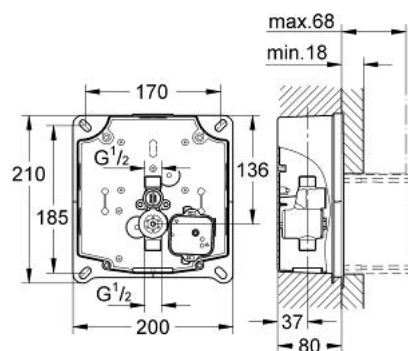

37 405 000 GROHE RAPIDO U

DESCRIEREA PRODUSULUI

- Colour: cromat
- set de instalare pentru pisoar
- pentru acționare manuală sau cu Tectron electronic cu infra-roșu 6 V sau 230 V
- cu ventil de oprire
- presiune debit min 0.5 bar
- presiune de operare max 10 bar
- ajutor pentru spălare sub presiune
- unitate de funcționare verificată din fabrică
- conexiune de alimentare apă ½" filet exterior
- cutie pentru alimentare la rețea 230 V
- cutie de instalare cu garnitură
- puncte de fixare pentru placare uscată și zidărie
- gura de vizitare ajustabilă cu rol de protecție în timpul fazelor de construcție dimensiuni de instalare 116 x 144 mm