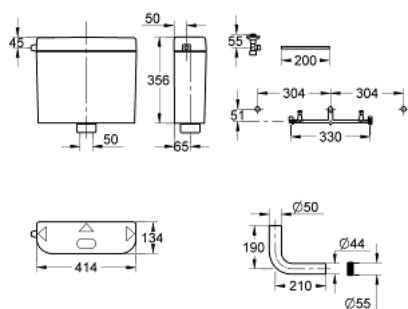

## 37 406 SH0 START REZERVOR DE APĂ PENTRU WC

### DESCRIEREA PRODUSULUI

- Colour: alpine white
- ajustabil între 6 - 9 l
- instalare aparentă
- ciclu de spălare alternativ
- țeavă de descărcare ascunsă
- servo acționare
- nivel scăzut
- fabricat din PS
- zgomot redus (grupa I în conformitate cu Specificațiile de Zgomot Germane)
- izolat împotriva condensului
- ventil în unghi 1/2"
- țeavă de cupru
- modelul de montare
- cot țeavă de spălare
- WC conector alimentare

### PIESE DE SCHIMB , iulie 2011 – now

- 1: Vană de umplere (Spare part-nr. 37095000)
  - 1.1: Braț (Spare part-nr. 43734000)
  - 1.1.1: etanșare (Spare part-nr. 4377000M)
  - 1.2: Cap de ventil (Spare part-nr. 43536000)
  - 1.3: Membrană (Spare part-nr. 4375800M)
  - 1.4: piuliță olandeză (Spare part-nr. 43735000)
  - 1.5: FLOTOR Ventil, 5 buc. (Spare part-nr. 4379100M)
  - 1.6: Set sigilii (Spare part-nr. 43722000)\*
  - 2: Supapă de evacuare Servo (Spare part-nr. 43486000)
  - 2.1: Piston de evacuare (Spare part-nr. 43544000)
  - 2.1.1: etanșare (Spare part-nr. 43808000)
  - 3: Set montare (Spare part-nr. 43259SH0)
  - 4: Conector (Spare part-nr. 37119000)
  - 5: EGAPLUS ventil de serviciu 1/2" (Spare part-nr. 41263000)
  - 6: Șablon pentru montare (Spare part-nr. 43514000)
- \* Optional accessories