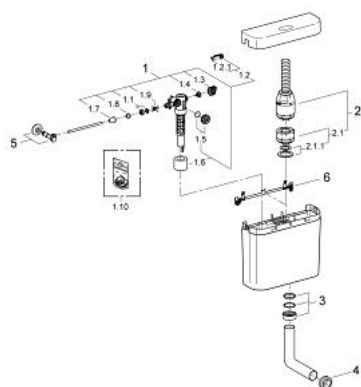

## 37 406 SH0 START REZERVOR DE APĂ PENTRU WC

### DESCRIEREA PRODUSULUI

- Colour: alpine white
- ajustabil între 6 - 9 l
- instalare aparentă
- ciclu de spălare alternativ
- țeavă de descărcare ascunsă
- servo acționare
- nivel scăzut
- fabricat din PS
- zgomot redus (grupa I în conformitate cu Specificațiile de Zgomot Germane)
- izolat împotriva condensului
- ventil în unghi 1/2"
- țeavă de cupru
- modelul de montare
- cot țeavă de spălare
- WC conector alimentare

### PIESE DE SCHIMB , iulie 2011 – now

- 1: Vană de umplere (Spare part-nr. 37095000)
  - 1.1: Braț (Spare part-nr. 43734000)
  - 1.1.1: etanșare (Spare part-nr. 4377000M)
  - 1.2: Cap de ventil (Spare part-nr. 43536000)
  - 1.3: Membrană (Spare part-nr. 4375800M)
  - 1.4: piuliță olandeză (Spare part-nr. 43735000)
  - 1.5: FLOTOR Ventil, 5 buc. (Spare part-nr. 4379100M)
  - 1.6: Set sigilii (Spare part-nr. 43722000)\*
  - 2: Supapă de evacuare Servo (Spare part-nr. 43486000)
  - 2.1: Piston de evacuare (Spare part-nr. 43544000)
  - 2.1.1: etanșare (Spare part-nr. 43808000)
  - 3: Set montare (Spare part-nr. 43259SH0)
  - 4: Conector (Spare part-nr. 37119000)
  - 5: EGAPLUS ventil de serviciu 1/2" (Spare part-nr. 41263000)
  - 6: Șablon pentru montare (Spare part-nr. 43514000)
- \* Optional accessories