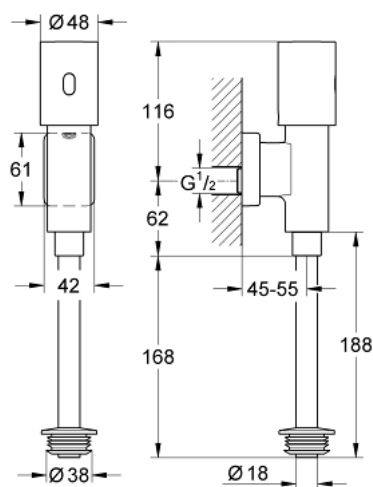

### DESCRIEREA PRODUSULUI

- Colour: cromat
- cu senzor infraroșu pentru comunicații bidirecționale pentru monitorizare, configurare și operațiuni de service
- baterie litiu 6V, tip CR-P2
- durata de viață a bateriei: aprox. 7 ani (150 de acționări pe zi)
- carcasă metalică
- instalare aparentă
- presiune debit min 0.5 bar
- presiune de operare max 10 bar
- G 1/2
- cu valvă de descărcare oprită
- flush pipe with rubber connector
- indicator de încărcare a bateriilor
- 7 programe presetate:
- clătire automată
- mod de curățare
- pre-flush on/off
- funcții suplimentare și setări precise prin telecomanda 36 407
- adjustable flow time by hand or remote
- certificat CE