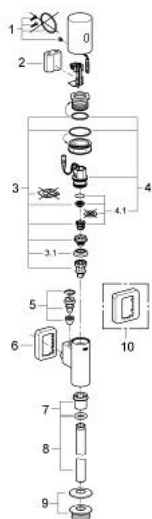

## 37 421 000 TECTRON RONDO DISPOZITIV ELECTRONIC CU INFRA-ROȘU PENTRU PISOAR

### DESCRIEREA PRODUSULUI

- Colour: cromat
- cu senzor infraroșu pentru comunicații bidirecționale pentru monitorizare, configurare și operațiuni de service
- baterie litiu 6V, tip CR-P2
- durata de viață a bateriei: aprox. 7 ani (150 de acționări pe zi)
- carcasă metalică
- instalare aparentă
- presiune debit min 0.5 bar
- presiune de operare max 10 bar
- G 1/2
- cu valvă de descărcare oprită
- flush pipe with rubber connector
- indicator de încărcare a bateriilor
- 7 programe presetate:
- clătire automată
- mod de curățare
- pre-flush on/off
- funcții suplimentare și setări precise prin telecomanda 36 407
- adjustable flow time by hand or remote
- certificat CE

### PIESE DE SCHIMB , octombrie 2012 – now

- 1: set de șuruburi (Spare part-nr. 42422000)
- 2: Baterie (Spare part-nr. 42886000)
- 3: Piston (Spare part-nr. 42797000)
- 3.1: Manșon (Spare part-nr. 4376500M)
- 4: Ventil electromagnetic (Spare part-nr. 42438000)
- 4.1: Transformator pentru oglindă (Spare part-nr. 43581000)
- 5: Oprise alimentare (Spare part-nr. 43393000)
- 6: Șild (Spare part-nr. 66734000)
- 7: piuliță (Spare part-nr. 42344000)
- 8: Conductă de spălare pisoar (Spare part-nr. 37035000)
- 9: Adaptor pentru pisoar (Spare part-nr. 43818000)
- 10: Șild (Spare part-nr. 37391000)\*