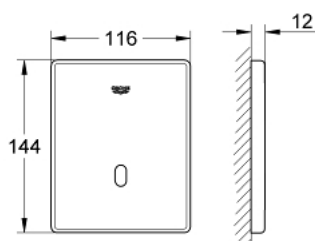

37 503 000 TECTRON SKATE BLUETOOTH DISPOZITIV ELECTRONIC CU INFRA-ROȘU PENTRU PISOAR

DESCRIEREA PRODUSULUI (1/2)

- Colour: cromat
- pentru Rapido U
- 37 338 000
- cu transformator 100-240 V AC, 50-60 Hz, 6.75 V DC
- cu senzor de infraroșu și modul Bluetooth pentru comunicare bidirecțională pentru monitorizare, configurare și service
- finisaj GROHE LongLife
- presiune debit min 0.5 bar
- presiune de operare max 10 bar
- cu Bluetooth 4.0* pentru comunicare de date wireless
- frecvența transmițătorului Bluetooth : 2.4 GHz
- pentru dispozitive Apple** și Android
- Raza semnalului Bluetooth (max. 10 m) variază în funcție de materialele și pereții dintre transmițător și receptor
- monitorizare
- produse protejate prin parolă
- aplicația detectează toate produsele cu Bluetooth din raza de acțiune
- proces de evacuare automată și temporizată
- consum zilnic / 30 zile
- configurare
- gamă de detecție și timp de oprire
- clătire automată
- mod de curățare
- 2 temporizatoare on/off
- identificare prin nume
- service
- trimite și memorează 3 configurări
- funcții de resetare
- certificat CE
- versiune software și hardware
- Dispozitive mobile și aplicația GROHE IR Remote*** nu sunt incluse la livrare și se pot comanda separat prin magazine autorizate Apple/ magazine / iTunes sau magazinul Google Play.