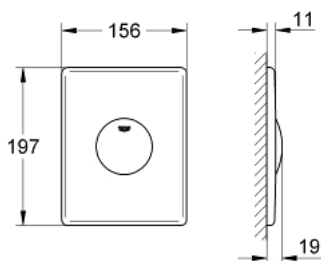

37 547 P00 SKATE PLACĂ DE ACȚIONARE

DESCRIEREA PRODUSULUI

- Colour: matt chrome
- instalare verticală
- 156 x 197 mm
- activare manuală
- clapetă de acționare
- finisaj GROHE LongLife

37 547 P00 SKATE PLACĂ DE ACȚIONARE