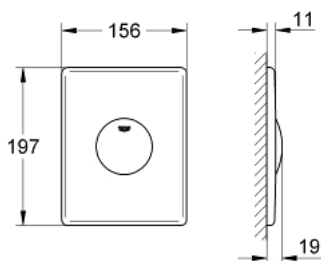

37 547 SH0 SKATE PLACĂ DE ACȚIONARE

DESCRIEREA PRODUSULUI

- Colour: alpine white
- instalare verticală
- 156 x 197 mm
- activare manuală
- clapetă de acționare
- fabricat din ABS

37 547 SH0 SKATE PLACĂ DE ACȚIONARE