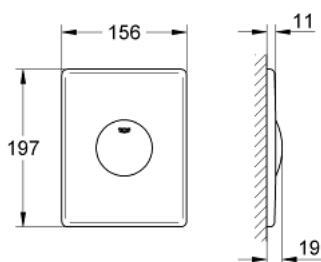

## 37 547 SP0 SKATE PLACĂ DE ACȚIONARE

### DESCRIEREA PRODUSULUI

- 156 x 197 mm
- activare manuală
- clapetă de acționare
- fabricat din ABS
- instalare verticală și orizontală