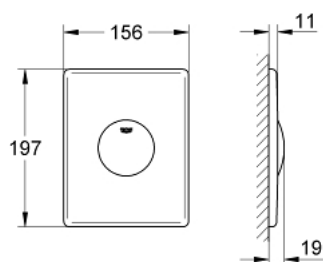

37 547 X00 SKATE PLACĂ DE ACȚIONARE

DESCRIEREA PRODUSULUI

- 156 x 197 mm
- activare manuală
- clapetă de acționare
- fabricat din ABS
- instalare verticală și orizontală

37 547 X00 SKATE PLACĂ DE ACȚIONARE