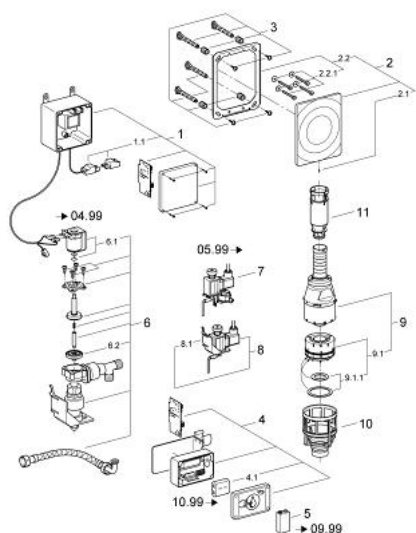

37 558 000 RADIOLOCATOR ELECTRONIC

DESCRIEREA PRODUSULUI

- Colour: cromat
- pentru rezervor WC 6
- acționare electrică
- placă de acționare 156 x 197 mm
- alamă
- radar cu transmițător radio
- alimentare cu baterie 6 V DC
- set montaj pentru șine de sprijin pentru persoanele cu handicap
- panou comandă pentru instalare externă
- voltaj de operare 230 V AC, 50 Hz, 33.5 VA
- magnet de ridicare
- cu receptor radio
- cablu de conectare de 2 m
- pentru Pressalit sprijin persoană cu handicap

37 558 000 RADIOLOCATOR ELECTRONIC

PIESE DE SCHIMB , iulie 2008 – now

- 1: Unitate de comandă (Spare part-nr. 42780000)
- 1.1: Cablu de transmisie (Spare part-nr. 43677000)
- 2: Placă de acționare (Spare part-nr. 43553000)
- 2.1: șurub (Spare part-nr. 43094000)
- 2.2: Cadru de montaj (Spare part-nr. 43215000)
- 2.2.1: Set de fixare (Spare part-nr. 4308500M)
- 3: Set de fixare (Spare part-nr. 4215800M)
- 4: sistem de comandă (Spare part-nr. 42744000)
- 4.1: Baterie (Spare part-nr. 42886000)
- 5: Baterie (Spare part-nr. 43823000)
- 6: acționare (Spare part-nr. 42802000)
- 6.1: Spirală magnetică (Spare part-nr. 43632000)
- 6.2: Membrană (Spare part-nr. 43809000)
- 7: Magnet de ridicare (Spare part-nr. 42162000)
- 8: Magnet de ridicare (Spare part-nr. 42745000)
- 8.1: Trecere (Spare part-nr. 42908000)
- 9: Supapă de evacuare Servo (Spare part-nr. 42690000)
- 9.1: Piston de evacuare (Spare part-nr. 43544000)
- 9.1.1: etanșare (Spare part-nr. 43808000)
- 10: Scaun de ventil (Spare part-nr. 42691000)
- 11: Prelungire (Spare part-nr. 42689000)