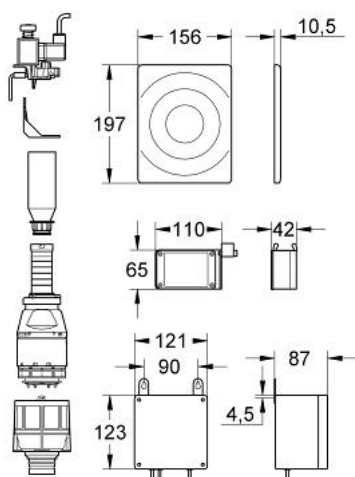

37 558 000 RADIOLOCATOR ELECTRONIC

DESCRIEREA PRODUSULUI

- Colour: cromat
- pentru rezervor WC 6
- acționare electrică
- placă de acționare 156 x 197 mm
- alamă
- radar cu transmițător radio
- alimentare cu baterie 6 V DC
- set montaj pentru șine de sprijin pentru persoanele cu handicap
- panou comandă pentru instalare externă
- voltaj de operare 230 V AC, 50 Hz, 33.5 VA
- magnet de ridicare
- cu receptor radio
- cablu de conectare de 2 m
- pentru Pressalit sprijin persoană cu handicap

37 558 000 RADIOLOCATOR ELECTRONIC

PIESE DE SCHIMB , iulie 2008 – now

- 1: Unitate de comandă (Spare part-nr. 42780000)
- 1.1: Cablu de transmisie (Spare part-nr. 43677000)
- 2: Placă de acționare (Spare part-nr. 43553000)
- 2.1: șurub (Spare part-nr. 43094000)
- 2.2: Cadru de montaj (Spare part-nr. 43215000)
- 2.2.1: Set de fixare (Spare part-nr. 4308500M)
- 3: Set de fixare (Spare part-nr. 4215800M)
- 4: sistem de comandă (Spare part-nr. 42744000)
- 4.1: Baterie (Spare part-nr. 42886000)
- 5: Baterie (Spare part-nr. 43823000)
- 6: acționare (Spare part-nr. 42802000)
- 6.1: Spirală magnetică (Spare part-nr. 43632000)
- 6.2: Membrană (Spare part-nr. 43809000)
- 7: Magnet de ridicare (Spare part-nr. 42162000)
- 8: Magnet de ridicare (Spare part-nr. 42745000)
- 8.1: Trecere (Spare part-nr. 42908000)
- 9: Supapă de evacuare Servo (Spare part-nr. 42690000)
- 9.1: Piston de evacuare (Spare part-nr. 43544000)
- 9.1.1: etanșare (Spare part-nr. 43808000)
- 10: Scaun de ventil (Spare part-nr. 42691000)
- 11: Prelungire (Spare part-nr. 42689000)