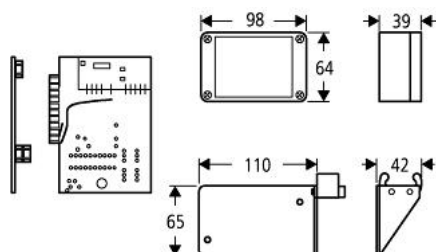

37 562 000 RADIOLOCATOR ELECTRONIC

DESCRIEREA PRODUSULUI

- pentru adăugarea infra-roșu pentru rezervor 6l WC și valvă de descărcare 6 - 9 l
- instalare îngropată
- data fabricației 01.09.1996 - 31.03.1999
- radar cu transmițător radio
- alimentare cu baterie 6 V DC
- set montaj pentru șine de sprijin pentru persoanele cu handicap
- modul primire pentru receptor radio
- pentru Pressalit sprijin persoană cu handicap

37 562 000 **RADIOLOCATOR ELECTRONIC**

PIESE DE SCHIMB , iunie 1996 – now

1: sistem de comandă (Spare part-nr. 42744000)

1.1: Baterie (Spare part-nr. 42886000)

2: Baterie (Spare part-nr. 43823000)

3: înserati cardul (de comandă) (Spare part-nr. 43949000)