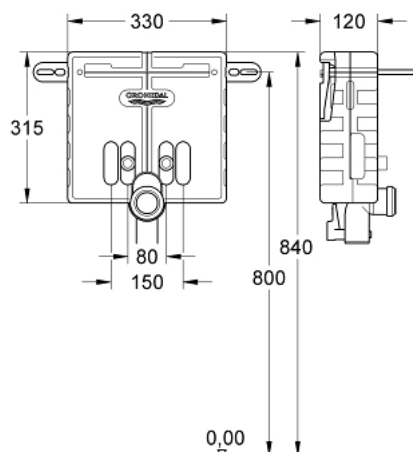

37 576 000 UNISSET ELEMENT FOR WASH BASIN, SINGLE HOLE INSTALLATION

DESCRIEREA PRODUSULUI

- modul EPS de izolare fonică pentru zidărie în spații închise
- adaptor pe șina pentru fixare modulară
- pentru instalare singulară sau în serie
- accesorii de fixare pentru o singură instalare
- înălțime de instalare ajustabilă și racord de evacuare
- bolțuri de fixare pentru lavoar
- distanța de fixare a bolțurilor 280 mm
- HT-cot de ieșire Ø 50 mm
- garnitură de etanșare Ø 32 mm
- 2 garnituri de conectare de ½"
- material de fixare pentru lavoar
- for on-the-wall installation please order support feet 37 304 000 (sold separately)

37 576 000 UNISET ELEMENT FOR WASH BASIN, SINGLE HOLE INSTALLATION

PIESE DE SCHIMB , iulie 2008 – now

1: legătură de montaj (Spare part-nr. 42944000)

2: Cot 2" (Spare part-nr. 42943000)

2.1: stativ (Spare part-nr. 42236000)