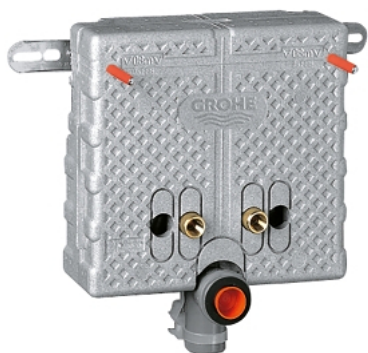

37 576 000 UNISSET ELEMENT FOR WASH BASIN, SINGLE HOLE INSTALLATION

DESCRIEREA PRODUSULUI

- modul EPS de izolare fonică pentru zidărie în spații închise
- adaptor pe șina pentru fixare modulară
- pentru instalare singulară sau în serie
- accesorii de fixare pentru o singură instalare
- înălțime de instalare ajustabilă și racord de evacuare
- bolțuri de fixare pentru lavoar
- distanța de fixare a bolțurilor 280 mm
- HT-cot de ieșire Ø 50 mm
- garnitură de etanșare Ø 32 mm
- 2 garnituri de conectare de ½"
- material de fixare pentru lavoar
- for on-the-wall installation please order support feet 37 304 000 (sold separately)

37 576 000 UNISET ELEMENT FOR WASH BASIN, SINGLE HOLE INSTALLATION

PIESE DE SCHIMB , iulie 2008 – now

1: legătură de montaj (Spare part-nr. 42944000)

2: Cot 2" (Spare part-nr. 42943000)

2.1: stativ (Spare part-nr. 42236000)