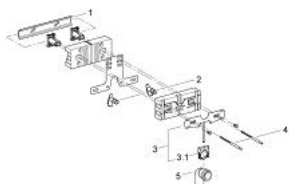

### DESCRIEREA PRODUSULUI

- modul EPS de izolare fonică pentru zidărie în spații închise
- adaptor pe șina pentru fixare modulară
- pentru instalare singulară sau în serie
- șină de perete cu accesorii de fixare pentru o singură instalare
- bolțuri de fixare pentru bideu
- înălțime de instalare ajustabilă și racord de evacuare
- HT-cot de ieșire Ø 50 mm
- garnitură de etanșare Ø 32 mm
- 2 racorduri de legătură variabile
- material de fixare pentru bideu
- without support feet

### PIESE DE SCHIMB , iulie 2008 – now

- 1: Șină (Spare part-nr. 43931000)
- 2: legătură de montaj (Spare part-nr. 42944000)
- 3: capac de protecție cu clamă de prindere (Spare part-nr. 42856000)
- 3.1: stativ (Spare part-nr. 42236000)
- 4: șurub filetat (Spare part-nr. 4276400M)
- 5: Cot 2" (Spare part-nr. 42943000)
- 5.1: stativ (Spare part-nr. 42236000)