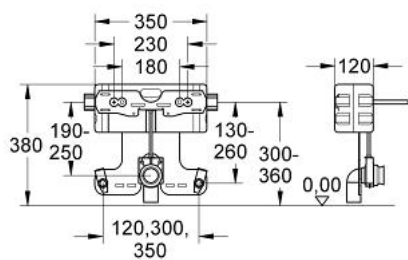

### DESCRIEREA PRODUSULUI

- modul EPS de izolare fonică pentru zidărie în spații închise
- adaptor pe șina pentru fixare modulară
- pentru instalare singulară sau în serie
- șină de perete cu accesorii de fixare pentru o singură instalare
- bolțuri de fixare pentru bideu
- înălțime de instalare ajustabilă și racord de evacuare
- HT-cot de ieșire Ø 50 mm
- garnitură de etanșare Ø 32 mm
- 2 racorduri de legătură variabile
- material de fixare pentru bideu
- without support feet

### PIESE DE SCHIMB , iulie 2008 – now

- 1: Șină (Spare part-nr. 43931000)
- 2: legătură de montaj (Spare part-nr. 42944000)
- 3: capac de protecție cu clamă de prindere (Spare part-nr. 42856000)
- 3.1: stativ (Spare part-nr. 42236000)
- 4: șurub filetat (Spare part-nr. 4276400M)
- 5: Cot 2" (Spare part-nr. 42943000)
- 5.1: stativ (Spare part-nr. 42236000)