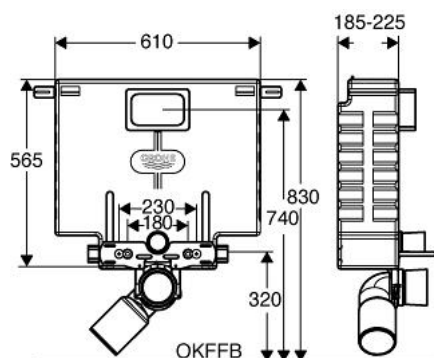

### DESCRIEREA PRODUSULUI

- rezervor de apă de 6 litri
- 0.82 m înălțime de instalare
- acționare din față
- modul EPS de izolare fonică pentru zidărie în spații închise
- adaptor pe șina pentru fixare modulară
- pentru instalare singulară sau în serie
- șină de perete cu accesorii de fixare pentru o singură instalare
- 2 bolțuri de fixare pentru WC
- distanța de fixare a bolțurilor 180/230 mm
- PP racord flexibil  $\varnothing$  80/100 mm
- set alimentare și evacuare
- ciclul de spălare alternativ
- pentru acționare frontală
- zgomot redus (grupa I în conformitate cu Specificațiile de Zgomot Germane)
- izolat împotriva condensului
- ventil în unghi  $\frac{1}{2}$ "
- fără placă de acționare