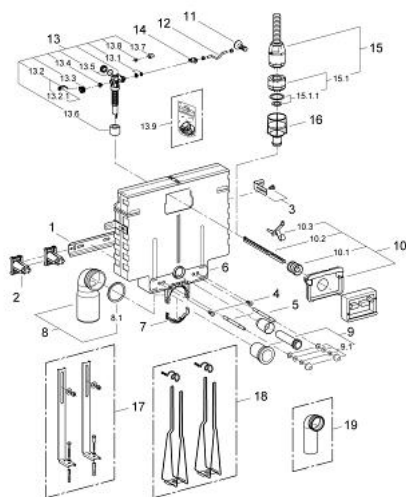

37 586 000 UNISSET PENTRU WC SUSPENDAT ÎN PERETE

PIESE DE SCHIMB , septembrie 1996 – now

1. 1: Șină (Spare part-nr. 43931000)
2. 2: Brățară de suspendat conductă (Spare part-nr. 43919000)
3. 3: Piesă de fixare (Spare part-nr. 42858000)
4. 4: set de șuruburi (Spare part-nr. 4267100M)
5. 5: șurub filetat (Spare part-nr. 4276400M)
6. 6: Capac de acoperire (Spare part-nr. 43915000)
7. 7: inel (Spare part-nr. 42949000)
8. 8: Cot (Spare part-nr. 42946000)
- 8.1: Disc de etanșare (Spare part-nr. 4207700M)
10. 9: Set WC de racord admisie și evacuare (Spare part-nr. 37311K00)
- 9.1: Dispozitiv de fixare lavoar (Spare part-nr. 43511SH0)
- 9.2: Conector (Spare part-nr. 37119000)
13. 10: Placă protectoare (Spare part-nr. 42897000)
- 10.1: Manșon de comandă (Spare part-nr. 43547000)
- 10.2: Pivot de acționare (Spare part-nr. 43546000)
- 10.3: Braț (Spare part-nr. 43976000)
17. 11: Robinet cu ventil de colț (Spare part-nr. 43821000)
18. 12: Țeavă de cupru (Spare part-nr. 43363000)
19. 13: Vană de umplere (Spare part-nr. 37095000)
- 13.1: Braț (Spare part-nr. 43734000)
- 13.1.1: etanșare (Spare part-nr. 4377000M)
- 13.2: Cap de ventil (Spare part-nr. 43536000)
- 13.3: Membrană (Spare part-nr. 4375800M)
- 13.4: piuliță olandeză (Spare part-nr. 43735000)
- 13.5: FLOTOR Ventil, 5 buc. (Spare part-nr. 4379100M)
- 13.6: Set sigilii (Spare part-nr. 43722000)*
27. 14: Suport (Spare part-nr. 42894000)
28. 15: valva de evacuare (Spare part-nr. 42899000)
- 15.1: Piston de evacuare (Spare part-nr. 43544000)
- 15.1.1: etanșare (Spare part-nr. 43808000)
31. 16: Scaun de ventil (Spare part-nr. 43542000)
32. 17: Picioare de susținere (Spare part-nr. 37304000)*
33. 18: Picioare de susținere Uniset (Spare part-nr. 37573000)*
34. 19: Cot (Spare part-nr. 43909000)*

* Optional accessories