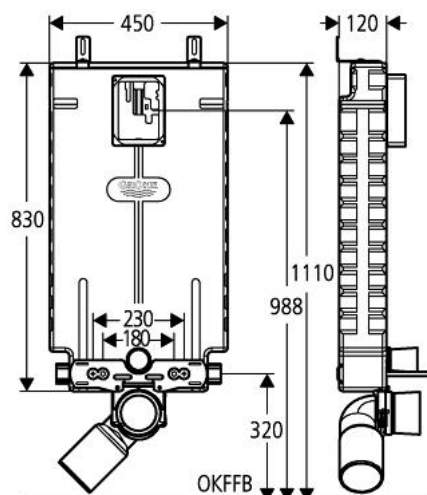

37 588 000 UNISSET PENTRU WC SUSPENDAT ÎN PERETE

DESCRIEREA PRODUSULUI

- rezervor de apă de 6 litri
- modul EPS de izolare fonică pentru zidărie în spații închise
- adaptor pe șina pentru fixare modulară
- pentru instalare singulară sau în serie
- șină de perete cu accesoriile de fixare pentru o singură instalare
- 2 bolțuri de fixare pentru WC
- distanța de fixare a bolțurilor 180/230 mm
- PP racord flexibil \varnothing 80/100 mm
- set alimentare și evacuare
- ciclu de spălare alternativ
- zgomot redus (grupa I în conformitate cu Specificațiile de Zgomot Germane)
- izolat împotriva condensului
- ventil în unghi $\frac{1}{2}$ "
- fără placă de acționare

37 588 000 UNISSET PENTRU WC SUSPENDAT ÎN PERETE

PIESE DE SCHIMB , septembrie 1996 – now

- 1: Șină (Spare part-nr. 43931000)
- 2: Brățară de suspendat conductă (Spare part-nr. 43919000)
- 3: Piesă de fixare (Spare part-nr. 42858000)
- 4: șuruburi, 4 buc. (Spare part-nr. 4393000M)
- 5: șurub filetat (Spare part-nr. 43023000)
- 6: Capac de acoperire (Spare part-nr. 43915000)
- 7: inel (Spare part-nr. 42949000)
- 8: Cot (Spare part-nr. 42946000)
- 8.1: Disc de etanșare (Spare part-nr. 4207700M)
- 9: Dispozitiv de fixare lavoar (Spare part-nr. 43511P00)
- 9: Dispozitiv de fixare lavoar (Spare part-nr. 43511SH0)
- 10: Rezervor de apă pentru WC (Spare part-nr. 37050000)
- 11: Picioare de susținere (Spare part-nr. 37304000)*
- 12: Picioare de susținere Uniset (Spare part-nr. 37573000)*
- 13: Element de susținere în pereti cu nituri (Spare part-nr. 37739000)*
- 14: Cot (Spare part-nr. 43909000)*