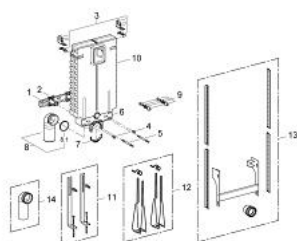

37 588 000 UNISSET PENTRU WC SUSPENDAT ÎN PERETE

DESCRIEREA PRODUSULUI

- rezervor de apă de 6 litri
- modul EPS de izolare fonică pentru zidărie în spații închise
- adaptor pe șina pentru fixare modulară
- pentru instalare singulară sau în serie
- șină de perete cu accesoriile de fixare pentru o singură instalare
- 2 bolțuri de fixare pentru WC
- distanța de fixare a bolțurilor 180/230 mm
- PP racord flexibil \varnothing 80/100 mm
- set alimentare și evacuare
- ciclu de spălare alternativ
- zgomot redus (grupa I în conformitate cu Specificațiile de Zgomot Germane)
- izolat împotriva condensului
- ventil în unghi $\frac{1}{2}$ "
- fără placă de acționare

37 588 000 UNISSET PENTRU WC SUSPENDAT ÎN PERETE

PIESE DE SCHIMB , septembrie 1996 – now

- 1: Șină (Spare part-nr. 43931000)
- 2: Brățară de suspendat conductă (Spare part-nr. 43919000)
- 3: Piesă de fixare (Spare part-nr. 42858000)
- 4: șuruburi, 4 buc. (Spare part-nr. 4393000M)
- 5: șurub filetat (Spare part-nr. 43023000)
- 6: Capac de acoperire (Spare part-nr. 43915000)
- 7: inel (Spare part-nr. 42949000)
- 8: Cot (Spare part-nr. 42946000)
- 8.1: Disc de etanșare (Spare part-nr. 4207700M)
- 9: Dispozitiv de fixare lavoar (Spare part-nr. 43511P00)
- 9: Dispozitiv de fixare lavoar (Spare part-nr. 43511SH0)
- 10: Rezervor de apă pentru WC (Spare part-nr. 37050000)
- 11: Picioare de susținere (Spare part-nr. 37304000)*
- 12: Picioare de susținere Uniset (Spare part-nr. 37573000)*
- 13: Element de susținere în pereti cu nituri (Spare part-nr. 37739000)*
- 14: Cot (Spare part-nr. 43909000)*