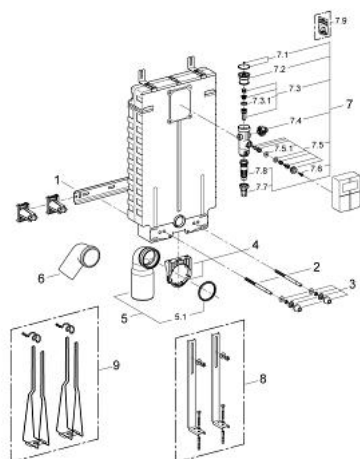

### DESCRIEREA PRODUSULUI

- ventil de descărcare 6-9 litri
- pentru acționare manuală / electronică
- modul EPS de izolare fonică pentru zidărie în spații închise
- adaptor pe șina pentru fixare modulară
- pentru instalare singulară sau în serie
- șină de perete cu accesorii de fixare pentru o singură instalare
- 2 bolțuri de fixare pentru WC
- distanța de fixare a bolțurilor 180/230 mm
- racord flexibil Ø 80 mm
- adâncime ajustabilă
- set alimentare și evacuare
- acționare manuală/electronică, ¾"
- stop valve
- ajustabil între 6 - 9 l
- zgomot redus (grupa I în conformitate cu Specificațiile de Zgomot Germane)
- flush bend
- ajustarea debitului
- fără placă de acționare
- GROHE EcoJoy tehnologie pentru reducerea consumului de apă

### PIESE DE SCHIMB , august 2011 – now

- 1: șuruburi (Spare part-nr. 4391300M)
  - 2: șurub filetat (Spare part-nr. 4276400M)
  - 3: Dispozitiv de fixare lavoar (Spare part-nr. 43511SH0)
  - 4: Suport pentru cot de ieșire (Spare part-nr. 42243000)
  - 5: Cot (Spare part-nr. 42946000)
  - 5.1: Disc de etanșare (Spare part-nr. 4207700M)
  - 6: PP-cot de ieșire DN 90 (Spare part-nr. 42327000)
  - 7: Ventil de curgere pentru WC (Spare part-nr. 37153000)
  - 7.1: Volan de manevră (Spare part-nr. 43043000)
  - 7.2: capac de protecție (Spare part-nr. 43122000)
  - 7.3: Piston (Spare part-nr. 43451000)
  - 7.3.1: Manșon (Spare part-nr. 4376900M)
  - 7.4: Oprire alimentare (Spare part-nr. 43405000)
  - 7.5: Ventil de siguranță (Spare part-nr. 43422000)
  - 7.5.1: Membrană (Spare part-nr. 4377300M)
  - 7.6: Tijă de comandă (Spare part-nr. 43067000)
  - 7.7: Orificiu de scurgere (Spare part-nr. 43326000)
  - 7.8: Orificiu de ieșire al supapei de reglare a debitului (Spare part-nr. 43407000)
  - 7.9: Set sigilii (Spare part-nr. 43012000)\*
  - 8: Picioare de susținere (Spare part-nr. 37304000)\*
  - 9: Picioare de susținere Uniset (Spare part-nr. 37573000)\*
- \* Optional accessories