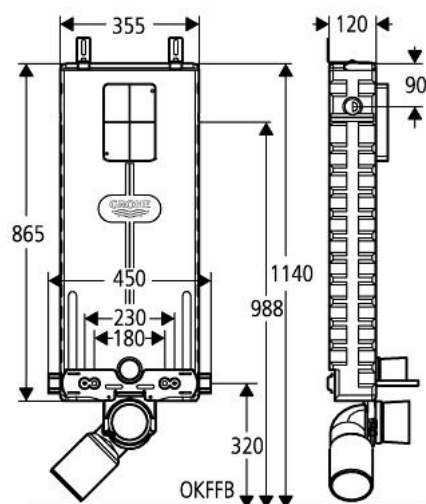

### DESCRIEREA PRODUSULUI

- ventil de descărcare 6-9 litri
- pentru acționare manuală / electronică
- modul EPS de izolare fonică pentru zidărie în spații închise
- adaptor pe șina pentru fixare modulară
- pentru instalare singulară sau în serie
- șină de perete cu accesorii de fixare pentru o singură instalare
- 2 bolțuri de fixare pentru WC
- distanța de fixare a bolțurilor 180/230 mm
- racord flexibil Ø 80 mm
- adâncime ajustabilă
- set alimentare și evacuare
- acționare manuală/electronică, ¾"
- stop valve
- ajustabil între 6 - 9 l
- zgomot redus (grupa I în conformitate cu Specificațiile de Zgomot Germane)
- flush bend
- ajustarea debitului
- fără placă de acționare
- GROHE EcoJoy tehnologie pentru reducerea consumului de apă

### PIESE DE SCHIMB , august 2011 – now

- 1: șuruburi (Spare part-nr. 4391300M)
  - 2: șurub filetat (Spare part-nr. 4276400M)
  - 3: Dispozitiv de fixare lavoar (Spare part-nr. 43511SH0)
  - 4: Suport pentru cot de ieșire (Spare part-nr. 42243000)
  - 5: Cot (Spare part-nr. 42946000)
  - 5.1: Disc de etanșare (Spare part-nr. 4207700M)
  - 6: PP-cot de ieșire DN 90 (Spare part-nr. 42327000)
  - 7: Ventil de curgere pentru WC (Spare part-nr. 37153000)
  - 7.1: Volan de manevră (Spare part-nr. 43043000)
  - 7.2: capac de protecție (Spare part-nr. 43122000)
  - 7.3: Piston (Spare part-nr. 43451000)
  - 7.3.1: Manșon (Spare part-nr. 4376900M)
  - 7.4: Oprire alimentare (Spare part-nr. 43405000)
  - 7.5: Ventil de siguranță (Spare part-nr. 43422000)
  - 7.5.1: Membrană (Spare part-nr. 4377300M)
  - 7.6: Tijă de comandă (Spare part-nr. 43067000)
  - 7.7: Orificiu de scurgere (Spare part-nr. 43326000)
  - 7.8: Orificiu de ieșire al supapei de reglare a debitului (Spare part-nr. 43407000)
  - 7.9: Set sigilii (Spare part-nr. 43012000)\*
  - 8: Picioare de susținere (Spare part-nr. 37304000)\*
  - 9: Picioare de susținere Uniset (Spare part-nr. 37573000)\*
- \* Optional accessories