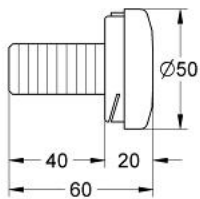

### DESCRIEREA PRODUSULUI

- Colour: cromat
- ½"
- debit ajustabil
- pentru finisare la instalare îngropata
- racord 40 mm lungime
- alamă
- suprafață GROHE LongLife