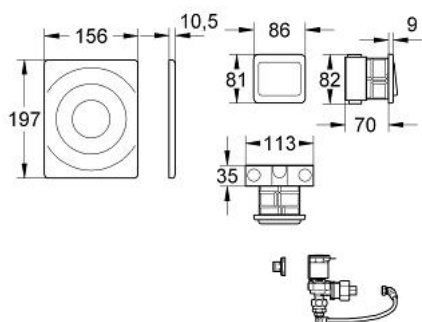

37 682 000 BUTON DE ACȚIONARE

DESCRIEREA PRODUSULUI

- Colour: cromat
- pentru valvă de descărcare WC, 6 - 9 l
- acționare electrică
- instalare îngropată
- placă de acționare 156 x 197 mm
- alamă
- acționare la suprafață cu transformator
- voltaj de operare 230 V AC, 50 Hz, 1.5 VA
- cutie pentru montaj încastrat Ø 113 x 70 x 82 mm
- valva solenoidă

37 682 000 BUTON DE ACȚIONARE

PIESE DE SCHIMB , decembrie 1997 – now

- 1: Placă de acționare (Spare part-nr. 43553000)
- 1.1: șurub (Spare part-nr. 43094000)
- 1.2: Cadru de montaj (Spare part-nr. 43215000)
- 1.2.1: Set de fixare (Spare part-nr. 4308500M)
- 2: Buton de comandă (Spare part-nr. 43685000)
- 3: Carcasă de acoperire (Spare part-nr. 43684000)
- 4: Operator (Spare part-nr. 43660000)