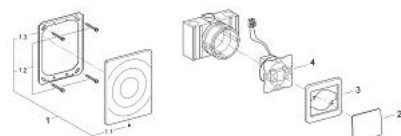

37 682 000 BUTON DE ACȚIONARE

DESCRIEREA PRODUSULUI

- Colour: cromat
- pentru valvă de descărcare WC, 6 - 9 l
- acționare electrică
- instalare îngropată
- placă de acționare 156 x 197 mm
- alamă
- acționare la suprafață cu transformator
- voltaj de operare 230 V AC, 50 Hz, 1.5 VA
- cutie pentru montaj încastrat Ø 113 x 70 x 82 mm
- valva solenoidă

37 682 000 BUTON DE ACȚIONARE

PIESE DE SCHIMB , decembrie 1997 – now

- 1: Placă de acționare (Spare part-nr. 43553000)
- 1.1: șurub (Spare part-nr. 43094000)
- 1.2: Cadru de montaj (Spare part-nr. 43215000)
- 1.2.1: Set de fixare (Spare part-nr. 4308500M)
- 2: Buton de comandă (Spare part-nr. 43685000)
- 3: Carcasă de acoperire (Spare part-nr. 43684000)
- 4: Operator (Spare part-nr. 43660000)