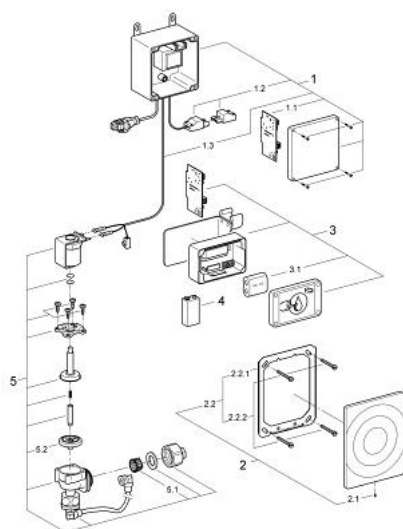

37 684 000 RADIOLOCATOR ELECTRONIC

DESCRIEREA PRODUSULUI

- Colour: cromat
- pentru valvă de descărcare WC, 6 - 9 l
- acționare electrică
- placă de acționare 156 x 197 mm
- alamă
- radar cu transmițător radio
- alimentare cu baterie 6 V DC
- set montaj pentru șine de sprijin pentru persoanele cu handicap
- panou comandă pentru instalare externă
- voltaj de operare 230 V AC, 50 Hz, 33.5 VA
- receptor unde radio
- valvă solenoid pentru șine de sprijin Pressalit pentru persoane cu handicap

37 684 000 RADIOLOCATOR ELECTRONIC

PIESE DE SCHIMB , ianuarie 1997 – now

- 1: Unitate de comandă (Spare part-nr. 43191000)
- 1.1: înserati Cardul (Spare part-nr. 42807000)
- 1.2: Cablu de transmisie (Spare part-nr. 43677000)
- 1.3: Cablu pentru Ventil electromagnetice (Spare part-nr. 43621000)
- 2: placă de compensare (Spare part-nr. 43003000)
- 2.1: șurub (Spare part-nr. 43094000)
- 2.2: Cadru de montaj (Spare part-nr. 43215000)
- 2.2.1: Set de fixare (Spare part-nr. 4308500M)
- 3: sistem de comandă (Spare part-nr. 42744000)
- 3.1: Baterie (Spare part-nr. 42886000)
- 4: Baterie (Spare part-nr. 43823000)
- 5: Ventil electromagnetice (Spare part-nr. 42822000)
- 5.1: Filtru impurități (Spare part-nr. 4365500M)
- 5.2: Membrană (Spare part-nr. 43809000)