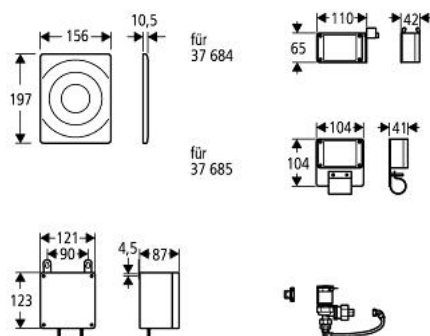

37 684 000 RADIOLOCATOR ELECTRONIC

DESCRIEREA PRODUSULUI

- Colour: cromat
- pentru valvă de descărcare WC, 6 - 9 l
- acționare electrică
- placă de acționare 156 x 197 mm
- alamă
- radar cu transmițător radio
- alimentare cu baterie 6 V DC
- set montaj pentru șine de sprijin pentru persoanele cu handicap
- panou comandă pentru instalare externă
- voltaj de operare 230 V AC, 50 Hz, 33.5 VA
- receptor unde radio
- valvă solenoid pentru șine de sprijin Pressalit pentru persoane cu handicap

37 684 000 RADIOLOCATOR ELECTRONIC

PIESE DE SCHIMB , ianuarie 1997 – now

- 1: Unitate de comandă (Spare part-nr. 43191000)
- 1.1: înserati Cardul (Spare part-nr. 42807000)
- 1.2: Cablu de transmisie (Spare part-nr. 43677000)
- 1.3: Cablu pentru Ventil electromagnetice (Spare part-nr. 43621000)
- 2: placă de compensare (Spare part-nr. 43003000)
- 2.1: șurub (Spare part-nr. 43094000)
- 2.2: Cadru de montaj (Spare part-nr. 43215000)
- 2.2.1: Set de fixare (Spare part-nr. 4308500M)
- 3: sistem de comandă (Spare part-nr. 42744000)
- 3.1: Baterie (Spare part-nr. 42886000)
- 4: Baterie (Spare part-nr. 43823000)
- 5: Ventil electromagnetice (Spare part-nr. 42822000)
- 5.1: Filtru impurități (Spare part-nr. 4365500M)
- 5.2: Membrană (Spare part-nr. 43809000)