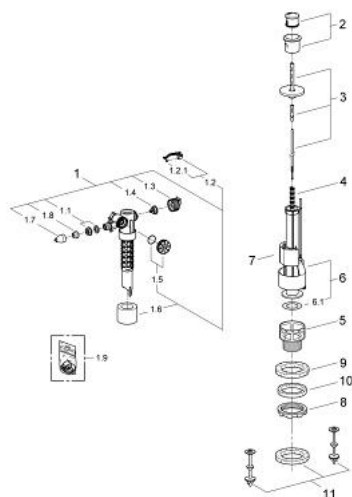

### DESCRIEREA PRODUSULUI

- Colour: matt chrome/chrome
- supapă de schimb pentru rezervoare de WC îngropate
- ventil de umplere
- spalare in doi timpi cu ventil pentru reglarea debitului apei
- clapetă de acționare Ø 40 mm cu Eco-buton
- set pentru montaj cu șuruburi de 100 mm și garnituri din cauciuc celular cu diam. 100 mm
- centrare pentru valva de alimentare și evacuare atunci când are găuri mai mari
- suprafață GROHE LongLife
- \*\*) max. scurtare 100 mm

### **PIESE DE SCHIMB** , ianuarie 1998 – now

- 1: Vană de umplere (Spare part-nr. 37095000)
- 2: Buton de comandă (Spare part-nr. 42812PI0)
- 3: acționare (Spare part-nr. 42814000)
- 4: acționare Pop-Up (Spare part-nr. 42815000)
- 5: Scaun de ventil 50 mm (Spare part-nr. 42848000)
- 6: Conductă de preaplin cu dispozitiv de etanșare (Spare part-nr. 42817000)
- 6.1: etanșare (Spare part-nr. 4285200M)
- 7: Flotor (Spare part-nr. 42818000)
- 8: piuliță (Spare part-nr. 43311000)
- 9: etanșare (Spare part-nr. 43745000)
- 10: Inel de centrare (Spare part-nr. 43746000)
- 11: Set de fixare (Spare part-nr. 43500000)