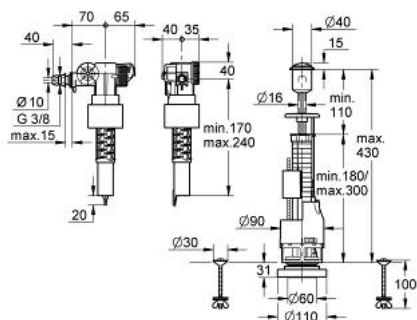

### DESCRIEREA PRODUSULUI

- Colour: matt chrome/chrome
- supapă de schimb pentru rezervoare de WC îngropate
- ventil de umplere
- spalare in doi timpi cu ventil pentru reglarea debitului apei
- clapetă de acționare Ø 40 mm cu Eco-buton
- set pentru montaj cu șuruburi de 100 mm și garnituri din cauciuc celular cu diam. 100 mm
- centrare pentru valva de alimentare și evacuare atunci când are găuri mai mari
- suprafață GROHE LongLife
- \*\*) max. scurtare 100 mm

### **PIESE DE SCHIMB** , ianuarie 1998 – now

- 1: Vană de umplere (Spare part-nr. 37095000)
- 2: Buton de comandă (Spare part-nr. 42812PI0)
- 3: acționare (Spare part-nr. 42814000)
- 4: acționare Pop-Up (Spare part-nr. 42815000)
- 5: Scaun de ventil 50 mm (Spare part-nr. 42848000)
- 6: Conductă de preaplin cu dispozitiv de etanșare (Spare part-nr. 42817000)
- 6.1: etanșare (Spare part-nr. 4285200M)
- 7: Flotor (Spare part-nr. 42818000)
- 8: piuliță (Spare part-nr. 43311000)
- 9: etanșare (Spare part-nr. 43745000)
- 10: Inel de centrare (Spare part-nr. 43746000)
- 11: Set de fixare (Spare part-nr. 43500000)