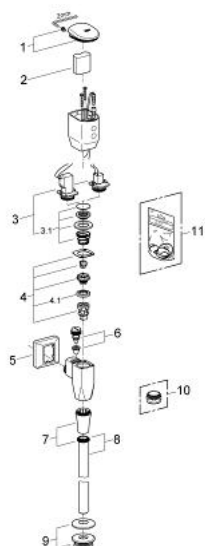

### DESCRIEREA PRODUSULUI

- Colour: cromat
- armătură compactă
- pentru pisoar
- ½"
- instalare aparentă
- alimentare cu baterie 6 V DC
- certificat CE
- pentru vase de pisoar cu alimentare de sus
- carcasă metalică
- control infra roșu cu baterie LED
- timp de curgere ajustabil
- opțiunea de spălare la 24h
- cu supapă de oprire integrată, țeavă de scurgere Ø 15 x 300 mm și garnitură de cauciuc
- GROHE EcoJoy tehnologie pentru reducerea consumului de apă
- suprafață GROHE LongLife

### PIESE DE SCHIMB , septembrie 2009 – now

- 1: capac de protecție (Spare part-nr. 42881000)
- 2: Baterie (Spare part-nr. 42886000)
- 3: Ventil electromagnetice (Spare part-nr. 42893000)
- 3.1: Transformator pentru oglindă (Spare part-nr. 43581000)
- 4: Piston (Spare part-nr. 42797000)
- 4.1: Manșon (Spare part-nr. 4376500M)
- 5: Șild (Spare part-nr. 43226000)
- 6: Oprire alimentare (Spare part-nr. 43393000)
- 7: piuliță (Spare part-nr. 43304000)
- 8: Conductă de spălare pisoar (Spare part-nr. 37035000)
- 9: Adaptor pentru pisoar (Spare part-nr. 43818000)
- 10: piuliță de fixare (Spare part-nr. 43310000)\*
- 11: Set sigilii (Spare part-nr. 42877000)\*