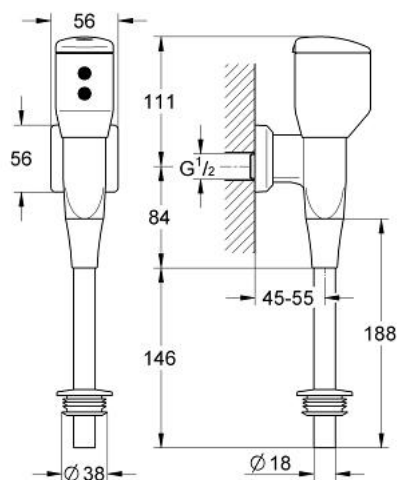

### DESCRIEREA PRODUSULUI

- Colour: cromat
- armătură compactă
- pentru pisoar
- ½"
- instalare aparentă
- alimentare cu baterie 6 V DC
- certificat CE
- pentru vase de pisoar cu alimentare de sus
- carcasă metalică
- control infra roșu cu baterie LED
- timp de curgere ajustabil
- opțiunea de spălare la 24h
- cu supapă de oprire integrată, țeavă de scurgere Ø 15 x 300 mm și garnitură de cauciuc
- GROHE EcoJoy tehnologie pentru reducerea consumului de apă
- suprafață GROHE LongLife