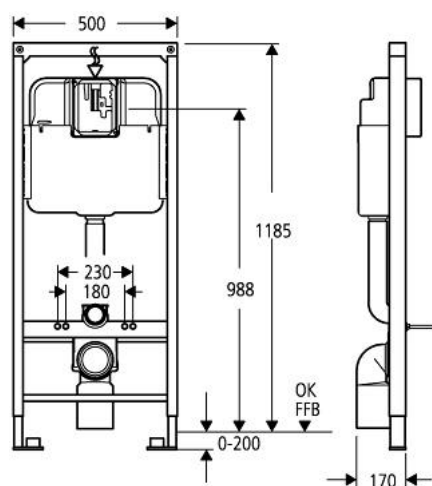

37 735 000 **RAPID L PENTRU WC SUSPENDAT ÎN PERETE**

DESCRIEREA PRODUSULUI

- rezervor de apă de 6 litri
- 1.20 m înălțime de instalare
- pentru instalare pe perete sau pereți de compartimentare
- cadru de oțel, autoportant
- pentru placare uscată, complet pre-asamblat
- cu racorduri fixe
- pentru instalare singulară sau pe șină
- elemente de fixare
- certificat TÜV
- 2 bolțuri de fixare pentru WC
- dispozitiv de fixare pentru ceramică
- distanța de fixare a bolțurilor 180/230 mm
- PP racord flexibil \varnothing 80/100 mm
- distanțier \varnothing 80 mm
- set alimentare și evacuare
- zgomot redus (grupa I în conformitate cu Specificațiile de Zgomot Germane)
- izolat împotriva condensului
- ventil în unghi $\frac{1}{2}$ "
- fără accesorii pentru instalările pe perete
- fără placă de acționare

Pure Freude
an Wasser

37 735 000 **RAPID L PENTRU WC SUSPENDAT ÎN PERETE**

No exploded view is available for this spare part list.

PIESE DE SCHIMB , ianuarie 1998 – now

- 1: Cot (Spare part-nr. 42946000)
- 1.1: Disc de etanșare (Spare part-nr. 4207700M)
- 2: șurub filetat (Spare part-nr. 43023000)
- 3: Set de fixare (Spare part-nr. 42757000)
- 4: Conductă de distanțare 3" (Spare part-nr. 42766000)