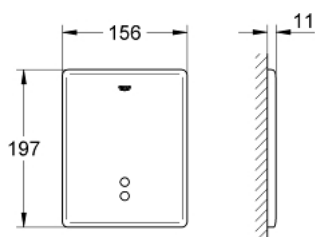

37 749 000 TECTRON SKATE DISPOZITIV ELECTRONIC CU INFRA-ROȘU PENTRU PISOAR

DESCRIEREA PRODUSULUI

- Colour: cromat
- set pentru instalare finală
- instalare îngropată
- certificat CE
- control infra-roșu
- transformator cu alimentare 230 V AC
- 50 Hz, 3.2 VA
- timp de curgere ajustabil
- opțiunea de spălare la 24h
- funcție de verificare a ledurilor/baterie
- valvă solenoid cu filtru de impurități
- placă față 156 x 197 mm
- fără setul de finisare 37 006
- ajustabil prin controlul cu infra-roșu 36 206
- GROHE EcoJoy tehnologie pentru reducerea consumului de apă
- suprafață GROHE LongLife