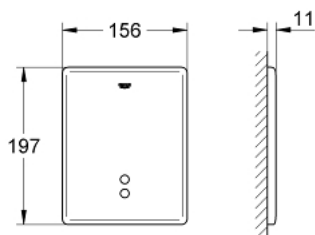

### DESCRIEREA PRODUSULUI

- Colour: alb
- set pentru instalare finală
- instalare îngropată
- certificat CE
- control infra-roșu
- transformator cu alimentare 230 V AC
- 50 Hz, 3.2 VA
- timp de curgere ajustabil
- opțiunea de spălare la 24h
- funcție de verificare a ledurilor/baterie
- valvă solenoid cu filtru de impurități
- placă față 156 x 197 mm
- fără setul de finisare 37 006
- ajustabil prin controlul cu infra-roșu 36 206
- GROHE EcoJoy tehnologie pentru reducerea consumului de apă