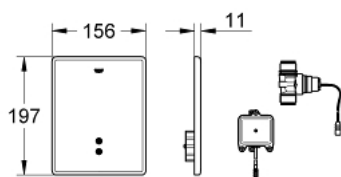

37 750 000 TECTRON SKATE DISPOZITIV ELECTRONIC CU INFRA-ROȘU PENTRU PISOAR

DESCRIEREA PRODUSULUI

- Colour: cromat
- set pentru instalare finală
- instalare îngropată
- certificat CE
- control infra-roșu
- alimentare cu baterie 6 V DC
- timp de curgere ajustabil
- opțiunea de spălare la 24h
- afișarea nivelului bateriei
- valvă solenoid cu filtru de impurități
- placă față 156 x 197 mm
- fără setul de finisare 37 006
- ajustabil prin controlul cu infra-roșu 36 206
- GROHE EcoJoy tehnologie pentru reducerea consumului de apă
- suprafață GROHE LongLife

37 750 000 TECTRON SKATE DISPOZITIV ELECTRONIC CU INFRA-ROȘU PENTRU PISOAR

PIESE DE SCHIMB , mai 2008 – now

- 1: Unitate electronică Tectron (Spare part-nr. 42188000)
- 2: Placă de acționare (Spare part-nr. 42191000)
- 3: Cadru de montaj (Spare part-nr. 42736000)
- 4: Set de fixare (Spare part-nr. 4308500M)
- 5: Carcasă pentru baterie (Spare part-nr. 42741000)
- 5.1: Baterie (Spare part-nr. 42886000)
- 6: Ventil Electromagnetic (Spare part-nr. 42740000)
- 7: Telecomandă cu infra-roșu (Spare part-nr. 36206000)*