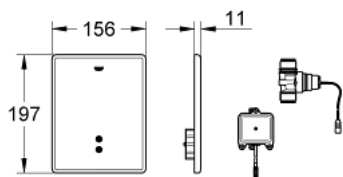

### DESCRIEREA PRODUSULUI

- Colour: alb
- set pentru instalare finală
- instalare îngropată
- certificat CE
- control infra-roșu
- alimentare cu baterie 6 V DC
- timp de curgere ajustabil
- opțiunea de spălare la 24h
- afișarea nivelului bateriei
- valvă solenoid cu filtru de impurități
- placă față 156 x 197 mm
- fără setul de finisare 37 006
- ajustabil prin controlul cu infra-roșu 36 206
- GROHE EcoJoy tehnologie pentru reducerea consumului de apă