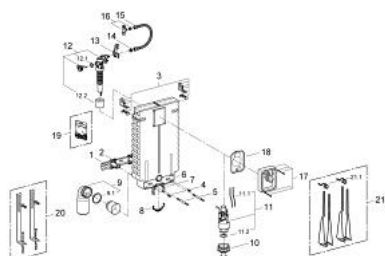

37 753 000 UNISSET PENTRU WC SUSPENDAT ÎN PERETE

DESCRIEREA PRODUSULUI

- rezervor de apă cu acționare în doi timpi 6 l / 3
- modul EPS de izolare fonică pentru zidărie în spații închise
- adaptor pe șina pentru fixare modulară
- pentru instalare singulară sau în serie
- șină de perete cu accesoriile de fixare pentru o singură instalare
- 2 bolțuri de fixare pentru WC
- distanța de fixare a bolțurilor 180/230 mm
- PP racord flexibil \varnothing 80/100 mm
- set alimentare și evacuare
- rezervor de apă de 6 l / 3 l
- ventil de evacuare cu spălare în doi timpi, pneumatic
- zgomot redus (grupa I în conformitate cu Specificațiile de Zgomot Germane)
- izolat împotriva condensului
- ventil în unghi $\frac{1}{2}$ "
- fără placă de acționare

37 753 000 UNISSET PENTRU WC SUSPENDAT ÎN PERETE

PIESE DE SCHIMB , ianuarie 1999 – now

- 1: capac de protecție (Spare part-nr. 43944000)
- 2: Placă protectoare (Spare part-nr. 43552000)
- 3: Dispozitiv de susținere (Spare part-nr. 43551000)
- 4: Supapă de golire (Spare part-nr. 42774000)
- 4.1: Tuburi (Spare part-nr. 42775000)
- 4.2: etanșare (Spare part-nr. 4285200M)
- 5: piuliță de compresie (Spare part-nr. 43258000)
- 6: Furtun (Spare part-nr. 43349000)
- 7: Vană de umplere (Spare part-nr. 43537000)
- 7.1: placă de închidere si capac Șild (Spare part-nr. 37125000)
- 7.2: Braț (Spare part-nr. 43734000)
- 7.2.1: etanșare (Spare part-nr. 4377000M)
- 7.3: Cap de ventil (Spare part-nr. 43536000)
- 7.4: Membrană (Spare part-nr. 4375800M)
- 7.5: piuliță olandeză (Spare part-nr. 43735000)
- 7.6: FLOTOR Ventil, 5 buc. (Spare part-nr. 4379100M)
- 7.7: Clapă de închidere (Spare part-nr. 42356000)
- 7.8: Set sigilii (Spare part-nr. 43722000)*
- 8: Robinet cu ventil de colț (Spare part-nr. 42730000)
- 9: Conductă de spălare, încastrată (Spare part-nr. 43908000)
- 9.1: Disc de etanșare (Spare part-nr. 4388000M)
- 10: Scaun de ventil pentru rezervoare încastrate, DF (Spare part-nr. 42773000)
- 11: Set sigilii (Spare part-nr. 43722000)