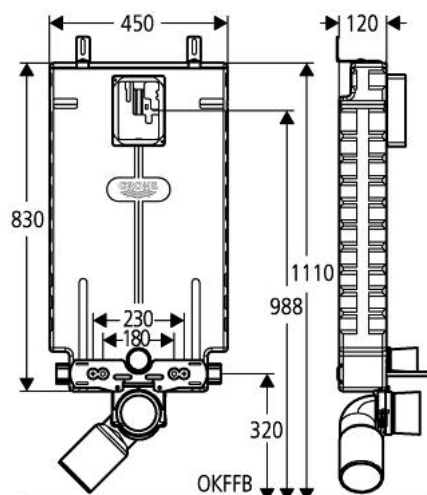

37 753 000 UNISSET PENTRU WC SUSPENDAT ÎN PERETE

DESCRIEREA PRODUSULUI

- rezervor de apă cu acționare în doi timpi 6 l / 3
- modul EPS de izolare fonică pentru zidărie în spații închise
- adaptor pe șina pentru fixare modulară
- pentru instalare singulară sau în serie
- șină de perete cu accesoriile de fixare pentru o singură instalare
- 2 bolțuri de fixare pentru WC
- distanța de fixare a bolțurilor 180/230 mm
- PP racord flexibil \varnothing 80/100 mm
- set alimentare și evacuare
- rezervor de apă de 6 l / 3 l
- ventil de evacuare cu spălare în doi timpi, pneumatic
- zgomot redus (grupa I în conformitate cu Specificațiile de Zgomot Germane)
- izolat împotriva condensului
- ventil în unghi $\frac{1}{2}$ "
- fără placă de acționare

37 753 000 UNISSET PENTRU WC SUSPENDAT ÎN PERETE

PIESE DE SCHIMB , ianuarie 1999 – now

- 1: capac de protecție (Spare part-nr. 43944000)
- 2: Placă protectoare (Spare part-nr. 43552000)
- 3: Dispozitiv de susținere (Spare part-nr. 43551000)
- 4: Supapă de golire (Spare part-nr. 42774000)
- 4.1: Tuburi (Spare part-nr. 42775000)
- 4.2: etanșare (Spare part-nr. 4285200M)
- 5: piuliță de compresie (Spare part-nr. 43258000)
- 6: Furtun (Spare part-nr. 43349000)
- 7: Vană de umplere (Spare part-nr. 43537000)
- 7.1: placă de închidere si capac Șild (Spare part-nr. 37125000)
- 7.2: Braț (Spare part-nr. 43734000)
- 7.2.1: etanșare (Spare part-nr. 4377000M)
- 7.3: Cap de ventil (Spare part-nr. 43536000)
- 7.4: Membrană (Spare part-nr. 4375800M)
- 7.5: piuliță olandeză (Spare part-nr. 43735000)
- 7.6: FLOTOR Ventil, 5 buc. (Spare part-nr. 4379100M)
- 7.7: Clapă de închidere (Spare part-nr. 42356000)
- 7.8: Set sigilii (Spare part-nr. 43722000)*
- 8: Robinet cu ventil de colț (Spare part-nr. 42730000)
- 9: Conductă de spălare, încastrată (Spare part-nr. 43908000)
- 9.1: Disc de etanșare (Spare part-nr. 4388000M)
- 10: Scaun de ventil pentru rezervoare încastrate, DF (Spare part-nr. 42773000)
- 11: Set sigilii (Spare part-nr. 43722000)