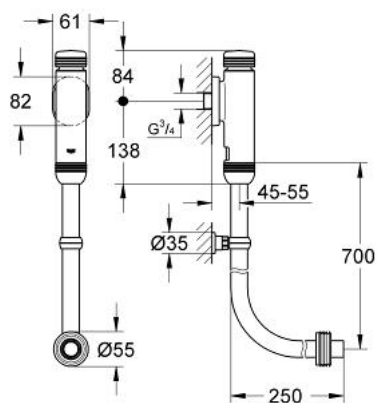

37 763 T00 SET RONDO

DESCRIEREA PRODUSULUI

- cu valvă de descărcare expusă pentru WC Rondo A.S.
- 3/4"
- ventil de oprire integrat
- ajustabil între 6 - 9 l
- alamă
- capac de control și conectare la țeava de spălare din plastic
- cu inele stilizate
- presiune debit 1.2 - 5.0 bar
- pentru vase cu clătire profundă sau superficială
- ajustarea debitului
- zgomot redus (grupa I în conformitate cu Specificațiile de Zgomot Germane)
- ornament
- țeavă de spălare 700 x 250 mm
- material pentru montaj țeavă de spălare
- WC-connector
- GROHE EcoJoy tehnologie pentru reducerea consumului de apă

37 763 T00 SET RONDO

PIESE DE SCHIMB , ianuarie 1999 – now

- 1: capac de protecție (Spare part-nr. 43247000)
 - 1.1: Buton de apăsare (Spare part-nr. 43064000)
 - 1.2: Ventil de siguranță (Spare part-nr. 42875000)
 - 1: capac de protecție (Spare part-nr. 43247D00)
 - 1.1: Buton de apăsare (Spare part-nr. 43064D00)
 - 1.2: Ventil de siguranță (Spare part-nr. 42875000)
 - 1: capac de protecție (Spare part-nr. 43247L00)
 - 1.1: Buton de apăsare (Spare part-nr. 43064L00)
 - 1.2: Ventil de siguranță (Spare part-nr. 42875000)
 - 2: Piston (Spare part-nr. 43451000)
 - 2.1: Manșon (Spare part-nr. 4376900M)
 - 3: Orificiu de scurgere (Spare part-nr. 43341000)
 - 4: Orificiu de ieșire al supapei de reglare a debitului (Spare part-nr. 43407000)
 - 5: Șild (Spare part-nr. 43240000)
 - 5: Șild (Spare part-nr. 43240D00)
 - 5: Șild (Spare part-nr. 43240L00)
 - 6: Cheie de strangulare (Spare part-nr. 43781000)*
 - 7: Set sigilii (Spare part-nr. 43740000)*
- * Optional accessories