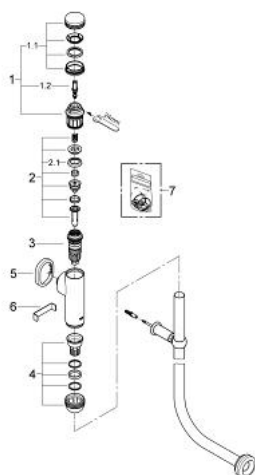

37 763 T00 SET RONDO

DESCRIEREA PRODUSULUI

- cu valvă de descărcare expusă pentru WC Rondo A.S.
- 3/4"
- ventil de oprire integrat
- ajustabil între 6 - 9 l
- alamă
- capac de control și conectare la țeava de spălare din plastic
- cu inele stilizate
- presiune debit 1.2 - 5.0 bar
- pentru vase cu clătire profundă sau superficială
- ajustarea debitului
- zgomot redus (grupa I în conformitate cu Specificațiile de Zgomot Germane)
- ornament
- țeavă de spălare 700 x 250 mm
- material pentru montaj țeavă de spălare
- WC-connector
- GROHE EcoJoy tehnologie pentru reducerea consumului de apă

37 763 T00 SET RONDO

PIESE DE SCHIMB , ianuarie 1999 – now

- 1: capac de protecție (Spare part-nr. 43247000)
 - 1.1: Buton de apăsare (Spare part-nr. 43064000)
 - 1.2: Ventil de siguranță (Spare part-nr. 42875000)
 - 1: capac de protecție (Spare part-nr. 43247D00)
 - 1.1: Buton de apăsare (Spare part-nr. 43064D00)
 - 1.2: Ventil de siguranță (Spare part-nr. 42875000)
 - 1: capac de protecție (Spare part-nr. 43247L00)
 - 1.1: Buton de apăsare (Spare part-nr. 43064L00)
 - 1.2: Ventil de siguranță (Spare part-nr. 42875000)
 - 2: Piston (Spare part-nr. 43451000)
 - 2.1: Manșon (Spare part-nr. 4376900M)
 - 3: Orificiu de scurgere (Spare part-nr. 43341000)
 - 4: Orificiu de ieșire al supapei de reglare a debitului (Spare part-nr. 43407000)
 - 5: Șild (Spare part-nr. 43240000)
 - 5: Șild (Spare part-nr. 43240D00)
 - 5: Șild (Spare part-nr. 43240L00)
 - 6: Cheie de strangulare (Spare part-nr. 43781000)*
 - 7: Set sigilii (Spare part-nr. 43740000)*
- * Optional accessories