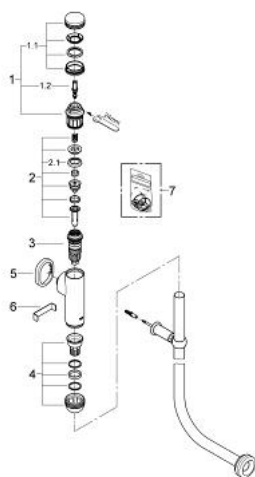

37 763 Z00 SET RONDO

DESCRIEREA PRODUSULUI

- Colour: eurobrass
- cu valvă de descărcare expusă pentru WC Rondo A.S.
- 3/4"
- ventil de oprire integrat
- ajustabil între 6 - 9 l
- alamă
- capac de control și conectare la țeava de spălare din plastic
- cu inele stilizate
- presiune debit 1.2 - 5.0 bar
- pentru vase cu clătire profundă sau superficială
- ajustarea debitului
- zgomot redus (grupa I în conformitate cu Specificațiile de Zgomot Germane)
- ornament
- țeavă de spălare 700 x 250 mm
- material pentru montaj țeavă de spălare
- WC-connector
- GROHE EcoJoy tehnologie pentru reducerea consumului de apă

37 763 Z00 SET RONDO

PIESE DE SCHIMB , ianuarie 1999 – now

- 1: capac de protecție (Spare part-nr. 43247000)
 - 1.1: Buton de apăsare (Spare part-nr. 43064000)
 - 1.2: Ventil de siguranță (Spare part-nr. 42875000)
 - 1: capac de protecție (Spare part-nr. 43247D00)
 - 1.1: Buton de apăsare (Spare part-nr. 43064D00)
 - 1.2: Ventil de siguranță (Spare part-nr. 42875000)
 - 1: capac de protecție (Spare part-nr. 43247L00)
 - 1.1: Buton de apăsare (Spare part-nr. 43064L00)
 - 1.2: Ventil de siguranță (Spare part-nr. 42875000)
 - 2: Piston (Spare part-nr. 43451000)
 - 2.1: Manșon (Spare part-nr. 4376900M)
 - 3: Orificiu de scurgere (Spare part-nr. 43341000)
 - 4: Orificiu de ieșire al supapei de reglare a debitului (Spare part-nr. 43407000)
 - 5: Șild (Spare part-nr. 43240000)
 - 5: Șild (Spare part-nr. 43240D00)
 - 5: Șild (Spare part-nr. 43240L00)
 - 6: Cheie de strangulare (Spare part-nr. 43781000)*
 - 7: Set sigilii (Spare part-nr. 43740000)*
- * Optional accessories