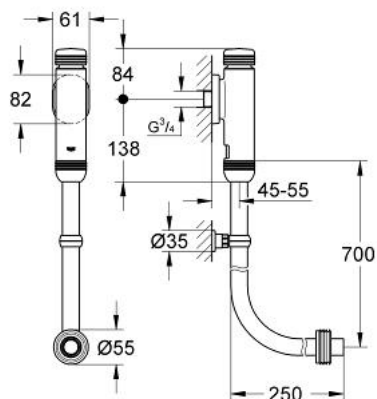

37 763 Z00 SET RONDO

DESCRIEREA PRODUSULUI

- Colour: eurobrass
- cu valvă de descărcare expusă pentru WC Rondo A.S.
- 3/4"
- ventil de oprire integrat
- ajustabil între 6 - 9 l
- alamă
- capac de control și conectare la țeava de spălare din plastic
- cu inele stilizate
- presiune debit 1.2 - 5.0 bar
- pentru vase cu clătire profundă sau superficială
- ajustarea debitului
- zgomot redus (grupa I în conformitate cu Specificațiile de Zgomot Germane)
- ornament
- țeavă de spălare 700 x 250 mm
- material pentru montaj țeavă de spălare
- WC-connector
- GROHE EcoJoy tehnologie pentru reducerea consumului de apă

37 763 Z00 SET RONDO

PIESE DE SCHIMB , ianuarie 1999 – now

- 1: capac de protecție (Spare part-nr. 43247000)
 - 1.1: Buton de apăsare (Spare part-nr. 43064000)
 - 1.2: Ventil de siguranță (Spare part-nr. 42875000)
 - 1: capac de protecție (Spare part-nr. 43247D00)
 - 1.1: Buton de apăsare (Spare part-nr. 43064D00)
 - 1.2: Ventil de siguranță (Spare part-nr. 42875000)
 - 1: capac de protecție (Spare part-nr. 43247L00)
 - 1.1: Buton de apăsare (Spare part-nr. 43064L00)
 - 1.2: Ventil de siguranță (Spare part-nr. 42875000)
 - 2: Piston (Spare part-nr. 43451000)
 - 2.1: Manșon (Spare part-nr. 4376900M)
 - 3: Orificiu de scurgere (Spare part-nr. 43341000)
 - 4: Orificiu de ieșire al supapei de reglare a debitului (Spare part-nr. 43407000)
 - 5: Șild (Spare part-nr. 43240000)
 - 5: Șild (Spare part-nr. 43240D00)
 - 5: Șild (Spare part-nr. 43240L00)
 - 6: Cheie de strangulare (Spare part-nr. 43781000)*
 - 7: Set sigilii (Spare part-nr. 43740000)*
- * Optional accessories