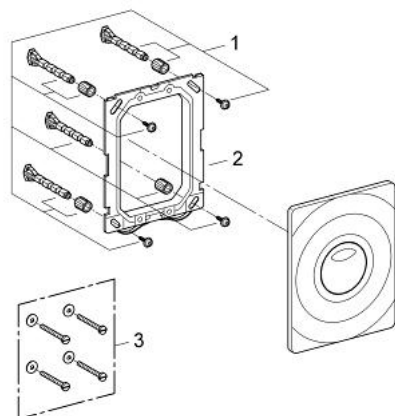

37 767 000 SURF PLACĂ DE ACȚIONARE

DESCRIEREA PRODUSULUI

- Colour: cromat
- pentru rezervoare cu două spălări
- 156 x 197 mm
- pentru 3 l sau 6 l
- fabricat din ABS
- suprafață GROHE LongLife

37 767 000 SURF PLACĂ DE ACȚIONARE

PIESE DE SCHIMB , ianuarie 1999 – now

1: Set de fixare (Spare part-nr. 4215800M)

2: Cadru de montaj (Spare part-nr. 42736000)

3: Set de fixare (Spare part-nr. 4308500M)*

* Optional accessories