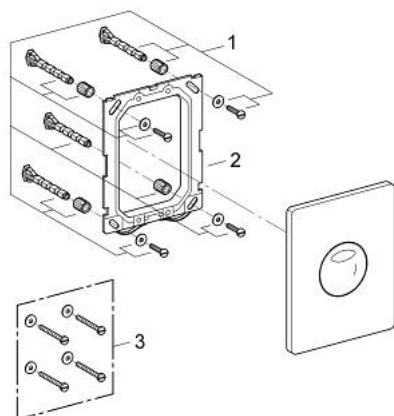

37 769 000 SKATE PLACĂ DE ACȚIONARE

DESCRIEREA PRODUSULUI

- Colour: cromat
- pentru rezervoare cu două spălări
- 156 x 197 mm
- pentru 3 l sau 6 l
- fabricat din ABS
- suprafață GROHE LongLife

37 769 000 SKATE PLACĂ DE ACȚIONARE

PIESE DE SCHIMB , ianuarie 1999 – now

1: Set de fixare (Spare part-nr. 4215800M)

2: Cadru de montaj (Spare part-nr. 42736000)

3: Set de fixare (Spare part-nr. 4308500M)*

* Optional accessories