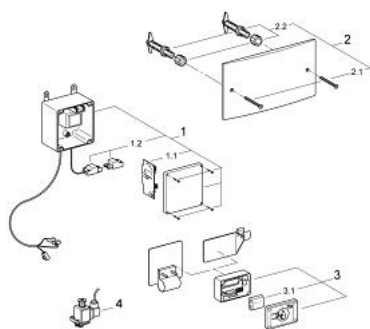

37 792 000 RADIOLOCATOR ELECTRONIC

DESCRIEREA PRODUSULUI

- Colour: oțel inoxidabil
- pentru rezervor WC 6 - 9 l
- acționare electrică
- placă de acționare 330 x 180 mm
- oțel inoxidabil
- radar cu transmițător radio
- alimentare cu baterie 6 V DC
- set montaj pentru șine de sprijin pentru persoanele cu handicap
- panou comandă pentru instalare externă
- voltaj de operare 230 V AC, 50 Hz, 33.5 VA
- receptor unde radio
- magnet de ridicare
- cablu de conectare de 2 m
- pentru Pressalit sprijin persoană cu handicap

37 792 000 **RADIOLOCATOR ELECTRONIC**

PIESE DE SCHIMB , septembrie 2005 – now

1: Placă de acționare (Spare part-nr. 43529000)

1.1: șurub, 2 buc. (Spare part-nr. 4350100M)

1.2: șurub (Spare part-nr. 43530000)

2: sistem de comandă (Spare part-nr. 42744000)

2.1: Baterie (Spare part-nr. 42886000)

3: Baterie (Spare part-nr. 43823000)

4: Magnet de ridicare (Spare part-nr. 43471000)

5: Unitate de comandă (Spare part-nr. 42780000)

5.1: Cablu de transmisie (Spare part-nr. 43677000)