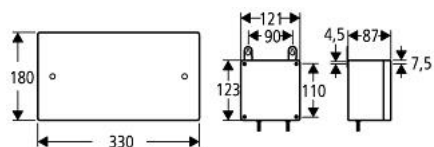

37 792 000 RADIOLOCATOR ELECTRONIC

DESCRIEREA PRODUSULUI

- Colour: oțel inoxidabil
- pentru rezervor WC 6 - 9 l
- acționare electrică
- placă de acționare 330 x 180 mm
- oțel inoxidabil
- radar cu transmițător radio
- alimentare cu baterie 6 V DC
- set montaj pentru șine de sprijin pentru persoanele cu handicap
- panou comandă pentru instalare externă
- voltaj de operare 230 V AC, 50 Hz, 33.5 VA
- receptor unde radio
- magnet de ridicare
- cablu de conectare de 2 m
- pentru Pressalit sprijin persoană cu handicap