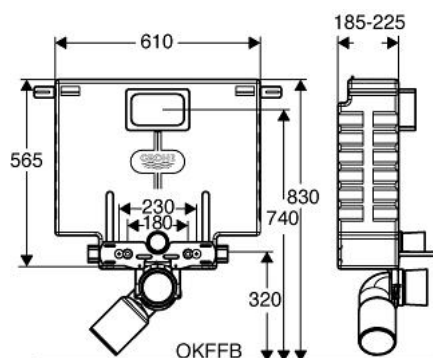

37 855 000 UNISSET PENTRU WC SUSPENDAT ÎN PERETE

DESCRIEREA PRODUSULUI

- rezervor de apă cu acționare în doi timpi 6 l / 3
- 0.82 m înălțime de instalare
- acționare din față
- modul EPS de izolare fonică pentru zidărie în spații închise
- adaptor pe șina pentru fixare modulară
- pentru instalare singulară sau în serie
- șină de perete cu accesoriile de fixare pentru o singură instalare
- 2 bolțuri de fixare pentru WC
- distanța de fixare a bolțurilor 180/230 mm
- PP racord flexibil \varnothing 80/100 mm
- set alimentare și evacuare
- rezervor de apă de 6 l / 3 l
- ventil de evacuare cu spălare în doi timpi, pneumatic
- pentru acționare frontală
- zgomot redus (grupa I în conformitate cu Specificațiile de Zgomot Germane)
- izolat împotriva condensului
- ventil în unghi $\frac{1}{2}^{\circ}$
- fără placă de acționare