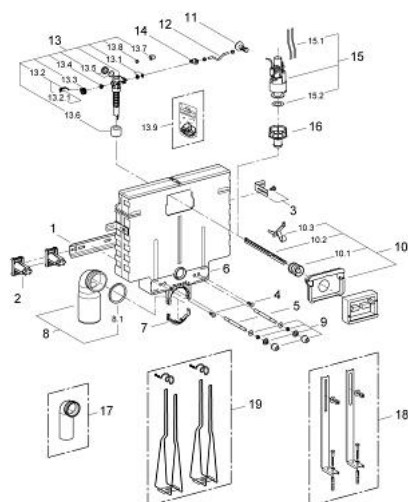

37 855 000 UNISSET PENTRU WC SUSPENDAT ÎN PERETE

PIESE DE SCHIMB , ianuarie 2000 – now

1. 1: Șină (Spare part-nr. 43931000)
2. 2: Brățară de suspendat conductă (Spare part-nr. 43919000)
3. 3: Piesă de fixare (Spare part-nr. 42858000)
4. 4: set de șuruburi (Spare part-nr. 4267100M)
5. 5: șurub filetat (Spare part-nr. 4276400M)
6. 6: Capac de acoperire (Spare part-nr. 43915000)
7. 7: inel (Spare part-nr. 42949000)
8. 8: Cot (Spare part-nr. 42946000)
- 8.1: Disc de etanșare (Spare part-nr. 4207700M)
10. 9: Set WC de racord admisie și evacuare (Spare part-nr. 37311K00)
- 9.1: Dispozitiv de fixare lavoar (Spare part-nr. 43511SH0)
- 9.2: Conector (Spare part-nr. 37119000)
13. 10: Placă protectoare (Spare part-nr. 42897000)
14. 11: Robinet cu ventil de colț (Spare part-nr. 43821000)
15. 12: Țeavă de cupru (Spare part-nr. 43363000)
16. 13: Vană de umplere (Spare part-nr. 37095000)
- 13.1: Braț (Spare part-nr. 43734000)
- 13.1.1: etanșare (Spare part-nr. 4377000M)
- 13.2: Cap de ventil (Spare part-nr. 43536000)
- 13.3: Membrană (Spare part-nr. 4375800M)
- 13.4: piuliță olandeză (Spare part-nr. 43735000)
- 13.5: FLOTOR Ventil, 5 buc. (Spare part-nr. 4379100M)
- 13.6: Set sigilii (Spare part-nr. 43722000)*
24. 14: Suport (Spare part-nr. 42894000)
25. 15: Supapă de golire (Spare part-nr. 42774000)
- 15.1: Tuburi (Spare part-nr. 42775000)
- 15.2: etanșare (Spare part-nr. 4285200M)
28. 16: Scaun de ventil pentru rezervoare încastrate, DF (Spare part-nr. 42773000)
29. 17: Cot (Spare part-nr. 43909000)*
30. 18: Picioare de susținere (Spare part-nr. 37304000)*
31. 19: Picioare de susținere Uniset (Spare part-nr. 37573000)*

* Optional accessories