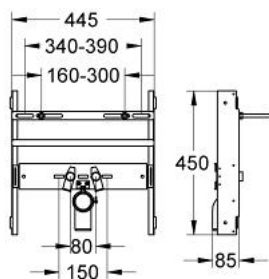

37 926 000 **RAPID PRO PENTRU LAVOAR**

DESCRIEREA PRODUSULUI

- pentru instalare pe o singură gaură
- pentru instalare în fața peretelui sau de sine stătător
- cadru de oțel
- pentru placare uscată, complet pre-asamblat
- cu racorduri fixe
- set bolțuri pentru fixarea lavoarului M 10
- dispozitiv de fixare pentru ceramică
- distanță variabilă a bolțurilor de fixare
- HT-cot de ieșire Ø 50 mm
- garnitură de etanșare Ø 32 mm
- 2 racorduri cu protecție zgomot DN 15
- dispozitiv anti-torsiune
- profil de fixare

37 926 000 **RAPID PRO PENTRU LAVOAR**

PIESE DE SCHIMB , ianuarie 2001 – now

- 1: legătură de montaj (Spare part-nr. 42944000)
- 2: Cot 2" (Spare part-nr. 42943000)
- 2.1: stativ (Spare part-nr. 42236000)
- 3: șurub cu filet (Spare part-nr. 42247000)