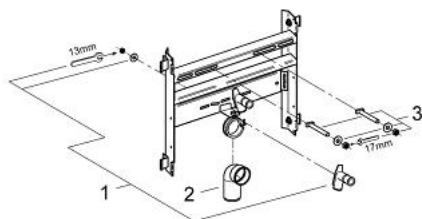

37 926 000 **RAPID PRO PENTRU LAVOAR**

DESCRIEREA PRODUSULUI

- pentru instalare pe o singură gaură
- pentru instalare în fața peretelui sau de sine stătător
- cadru de oțel
- pentru placare uscată, complet pre-asamblat
- cu racorduri fixe
- set bolțuri pentru fixarea lavoarului M 10
- dispozitiv de fixare pentru ceramică
- distanță variabilă a bolțurilor de fixare
- HT-cot de ieșire Ø 50 mm
- garnitură de etanșare Ø 32 mm
- 2 racorduri cu protecție zgomot DN 15
- dispozitiv anti-torsiune
- profil de fixare

37 926 000 **RAPID PRO PENTRU LAVOAR**

PIESE DE SCHIMB , ianuarie 2001 – now

- 1: legătură de montaj (Spare part-nr. 42944000)
- 2: Cot 2" (Spare part-nr. 42943000)
- 2.1: stativ (Spare part-nr. 42236000)
- 3: șurub cu filet (Spare part-nr. 42247000)