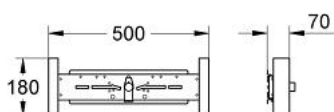

37 999 000 SUPORT DE FIXARE RAPID SL

DESCRIEREA PRODUSULUI

- pentru armături expuse
- pentru pereți de compartimentare
- pentru cadre goale
- fitting ½" antifonat
- elemente de fixare

37 999 000 SUPORT DE FIXARE RAPID SL