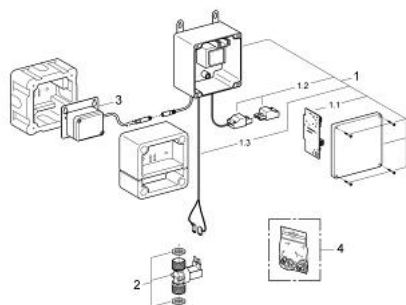

38 086 000 SET RETROFIT

DESCRIEREA PRODUSULUI

- for forced electronics
- DE 540
- certificat CE
- cutie pentru instalarea ingropată a detectorului de tip radar 120 x 68 x 120 mm
- unitate de control, alimentare 230V AC, 50 Hz, 33.5 VA
- timp de curgere ajustabil 1-12 secunde
- valvă solenoid DN 15, cu filtru de impurități

38 086 000 SET RETROFIT

PIESE DE SCHIMB , iulie 2008 – now

- 1: Unitate de comandă (Spare part-nr. 43667000)
 - 1.1: înserati cardul (Spare part-nr. 43865000)
 - 1.2: Cablu de transmisie (Spare part-nr. 43677000)
 - 1.3: Cablu pentru Ventil electromagnetice (Spare part-nr. 43621000)
 - 2: Ventil electromagnetice (Spare part-nr. 43828000)
 - 3: Unitate de comandă prin radar (Spare part-nr. 43954000)
 - 4: Set sigilii (Spare part-nr. 43721000)*
- * Optional accessories