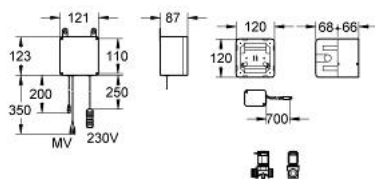

38 086 000 SET RETROFIT

DESCRIEREA PRODUSULUI

- for forced electronics
- DE 540
- certificat CE
- cutie pentru instalarea ingropată a detectorului de tip radar 120 x 68 x 120 mm
- unitate de control, alimentare 230V AC, 50 Hz, 33.5 VA
- timp de curgere ajustabil 1-12 secunde
- valvă solenoid DN 15, cu filtru de impurități

38 086 000 SET RETROFIT

PIESE DE SCHIMB , iulie 2008 – now

- 1: Unitate de comandă (Spare part-nr. 43667000)
 - 1.1: înserati cardul (Spare part-nr. 43865000)
 - 1.2: Cablu de transmisie (Spare part-nr. 43677000)
 - 1.3: Cablu pentru Ventil electromagnetice (Spare part-nr. 43621000)
 - 2: Ventil electromagnetice (Spare part-nr. 43828000)
 - 3: Unitate de comandă prin radar (Spare part-nr. 43954000)
 - 4: Set sigilii (Spare part-nr. 43721000)*
- * Optional accessories