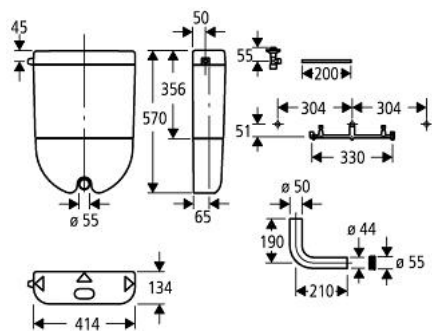

## 38 107 SH0 REZERVOR DE APĂ PENTRU WC

### DESCRIEREA PRODUSULUI

- Colour: alpine white
- instalare aparentă
- ajustabil între 6 - 9 l
- ciclu de spălare alternativ
- aspect țevă de spălare
- servo acționare
- nivel scăzut
- fabricat din ABS
- zgomot redus (grupa I în conformitate cu Specificațiile de Zgomot Germane)
- izolat împotriva condensului
- ventil în unghi ½"
- țevă de cupru
- modelul de montare
- cot țevă de spălare
- WC conector alimentare

### PIESE DE SCHIMB , ianuarie 2000 – now

- 1: capac de protecție (Spare part-nr. 43467SH0)
- 1.1: Buton (Spare part-nr. 43466SH0)
- 2: Buton (Spare part-nr. 43466SH0)
- 3: Fișa de conectare (Spare part-nr. 43502SH0)
- 3: Vană de umplere (Spare part-nr. 37095000)
- 3.1: Braț (Spare part-nr. 43734000)
- 3.1.1: etanșare (Spare part-nr. 4377000M)
- 3.2: Cap de ventil (Spare part-nr. 43536000)
- 3.3: Membrană (Spare part-nr. 4375800M)
- 3.4: piuliță olandeză (Spare part-nr. 43735000)
- 3.5: FLOTOR Ventil, 5 buc. (Spare part-nr. 4379100M)
- 3.6: Set sigilii (Spare part-nr. 43722000)\*
- 4: Șild (Spare part-nr. 43234SH0)
- 5: piuliță de compresie (Spare part-nr. 43258000)
- 6: Vană de umplere (Spare part-nr. 43461000)
- 7: Supapă de golire (Spare part-nr. 43490000)
- 7.1: Piston de evacuare (Spare part-nr. 43544000)
- 7.1.1: etanșare (Spare part-nr. 43808000)
- 8: Piston de evacuare (Spare part-nr. 43544000)
- 9: Orificiu pentru Conductă de spălare (Spare part-nr. 43465SH0)
- 10: Set montare (Spare part-nr. 43259SH0)
- 11: Conductă de spălare (Spare part-nr. 37101SH0)
- 12: Conector (Spare part-nr. 37119000)
- 13: Robinet cu ventil de colț (Spare part-nr. 43819000)
- 14: Șablon pentru montare (Spare part-nr. 43514000)
- 15: Set sigilii (Spare part-nr. 43722000)