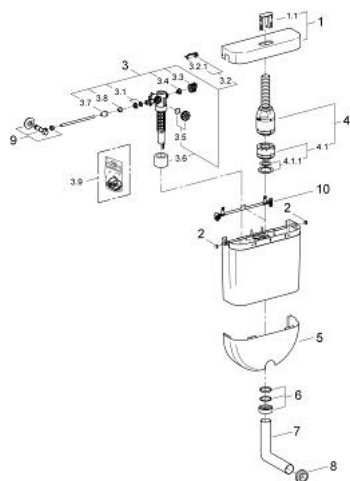

## 38 107 SH0 REZERVOR DE APĂ PENTRU WC

### DESCRIEREA PRODUSULUI

- Colour: alpine white
- instalare aparentă
- ajustabil între 6 - 9 l
- ciclu de spălare alternativ
- aspect țevă de spălare
- servo acționare
- nivel scăzut
- fabricat din ABS
- zgomot redus (grupa I în conformitate cu Specificațiile de Zgomot Germane)
- izolat împotriva condensului
- ventil în unghi ½"
- țevă de cupru
- modelul de montare
- cot țevă de spălare
- WC conector alimentare

### PIESE DE SCHIMB , ianuarie 2000 – now

- 1: capac de protecție (Spare part-nr. 43467SH0)
- 1.1: Buton (Spare part-nr. 43466SH0)
- 2: Buton (Spare part-nr. 43466SH0)
- 3: Fișa de conectare (Spare part-nr. 43502SH0)
- 3: Vană de umplere (Spare part-nr. 37095000)
- 3.1: Braț (Spare part-nr. 43734000)
- 3.1.1: etanșare (Spare part-nr. 4377000M)
- 3.2: Cap de ventil (Spare part-nr. 43536000)
- 3.3: Membrană (Spare part-nr. 4375800M)
- 3.4: piuliță olandeză (Spare part-nr. 43735000)
- 3.5: FLOTOR Ventil, 5 buc. (Spare part-nr. 4379100M)
- 3.6: Set sigilii (Spare part-nr. 43722000)\*
- 4: Șild (Spare part-nr. 43234SH0)
- 5: piuliță de compresie (Spare part-nr. 43258000)
- 6: Vană de umplere (Spare part-nr. 43461000)
- 7: Supapă de golire (Spare part-nr. 43490000)
- 7.1: Piston de evacuare (Spare part-nr. 43544000)
- 7.1.1: etanșare (Spare part-nr. 43808000)
- 8: Piston de evacuare (Spare part-nr. 43544000)
- 9: Orificiu pentru Conductă de spălare (Spare part-nr. 43465SH0)
- 10: Set montare (Spare part-nr. 43259SH0)
- 11: Conductă de spălare (Spare part-nr. 37101SH0)
- 12: Conector (Spare part-nr. 37119000)
- 13: Robinet cu ventil de colț (Spare part-nr. 43819000)
- 14: Șablon pentru montare (Spare part-nr. 43514000)
- 15: Set sigilii (Spare part-nr. 43722000)