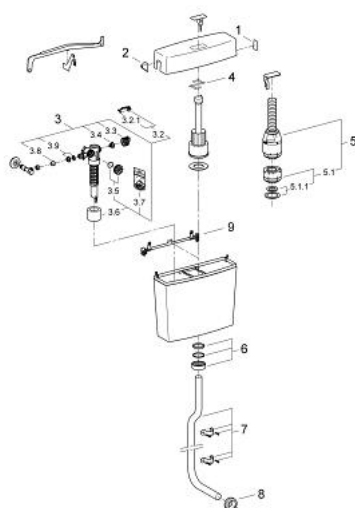

38 117 SH0 REZERVOR DE APĂ,

DESCRIEREA PRODUSULUI

- Colour: alpine white
- ciclu de spălare alternativ
- fabricat din ABS
- zgomot redus (grupa I în conformitate cu Specificațiile de Zgomot Germane)
- izolat împotriva condensului
- pentru racord DN 15
- fără lant de acționare, țevă de descărcare și cot
- cu capac

38 117 SH0 REZERVOR DE APĂ,

PIESE DE SCHIMB , ianuarie 2000 – now

- 1: placă falsă (Spare part-nr. 43503SH0)
- 2: Şild (Spare part-nr. 43227SH0)
- 3: Vană de umplere (Spare part-nr. 37095000)
- 3.1: Braţ (Spare part-nr. 43734000)
- 3.1.1: etanşare (Spare part-nr. 4377000M)
- 3.2: Cap de ventil (Spare part-nr. 43536000)
- 3.3: Membrană (Spare part-nr. 4375800M)
- 3.4: piuliţă olandeză (Spare part-nr. 43735000)
- 3.5: FLOTOR Ventil, 5 buc. (Spare part-nr. 4379100M)
- 3.6: Set sigilii (Spare part-nr. 43722000)*
- 4: Braţ (Spare part-nr. 43476000)
- 5: Supapă de golire (Spare part-nr. 43487000)
- 5.1: Piston de evacuare (Spare part-nr. 43544000)
- 5.1.1: etanşare (Spare part-nr. 43808000)
- 6: Set de asamblare (Spare part-nr. 43302SH0)
- 7: Conductă de spălare (Spare part-nr. 43007SH0)
- 8: Conector (Spare part-nr. 37135000)
- 9: Trecere (Spare part-nr. 43943000)