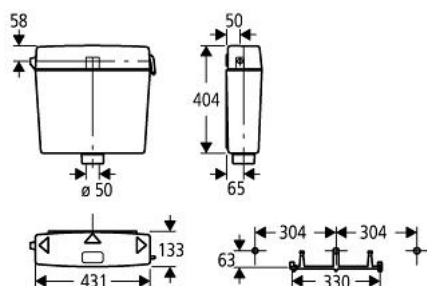

38 117 SH0 REZERVOR DE APĂ,

DESCRIEREA PRODUSULUI

- Colour: alpine white
- ciclu de spălare alternativ
- fabricat din ABS
- zgomot redus (grupa I în conformitate cu Specificațiile de Zgomot Germane)
- izolat împotriva condensului
- pentru racord DN 15
- fără lant de acționare, țevă de descărcare și cot
- cu capac

38 117 SH0 REZERVOR DE APĂ,

PIESE DE SCHIMB , ianuarie 2000 – now

- 1: placă falsă (Spare part-nr. 43503SH0)
- 2: Şild (Spare part-nr. 43227SH0)
- 3: Vană de umplere (Spare part-nr. 37095000)
- 3.1: Braţ (Spare part-nr. 43734000)
- 3.1.1: etanşare (Spare part-nr. 4377000M)
- 3.2: Cap de ventil (Spare part-nr. 43536000)
- 3.3: Membrană (Spare part-nr. 4375800M)
- 3.4: piuliţă olandeză (Spare part-nr. 43735000)
- 3.5: FLOTOR Ventil, 5 buc. (Spare part-nr. 4379100M)
- 3.6: Set sigilii (Spare part-nr. 43722000)*
- 4: Braţ (Spare part-nr. 43476000)
- 5: Supapă de golire (Spare part-nr. 43487000)
- 5.1: Piston de evacuare (Spare part-nr. 43544000)
- 5.1.1: etanşare (Spare part-nr. 43808000)
- 6: Set de asamblare (Spare part-nr. 43302SH0)
- 7: Conductă de spălare (Spare part-nr. 43007SH0)
- 8: Conector (Spare part-nr. 37135000)
- 9: Trecere (Spare part-nr. 43943000)