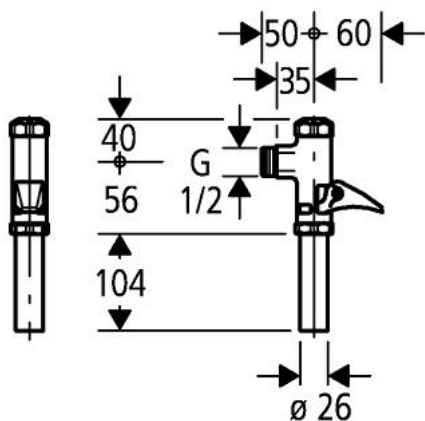

38 185 000 DAL-SUPAPĂ DE CURGERE AUTOMATĂ PENTRU WC

DESCRIEREA PRODUSULUI

- Colour: cromat
- ½"
- instalare aparentă
- pentru WC
- presiune debit 1.2 - 5.0 bar
- ajustarea debitului
- alamă
- suprafață GROHE LongLife

38 185 000 DAL-SUPAPĂ DE CURGERE AUTOMATĂ PENTRU WC

PIESE DE SCHIMB , ianuarie 2000 – now

- 1: capac de protecție (Spare part-nr. 43103000)
- 1.1: etanșare (Spare part-nr. 4375200M)
- 2: Piston (Spare part-nr. 43448000)
- 2.1: Manșon (Spare part-nr. 4376500M)
- 3: Braț (Spare part-nr. 43056000)
- 4: Orificiu de scurgere (Spare part-nr. 42040000)
- 4.1: etanșare (Spare part-nr. 4375200M)
- 4: Orificiu de scurgere (Spare part-nr. 43316000)
- 4.1: etanșare (Spare part-nr. 4375200M)
- 5: Manșon (Spare part-nr. 42923000)
- 5.1: etanșare (Spare part-nr. 4375200M)
- 6: capac de reactanță (Spare part-nr. 4339900M)
- 7: Clapă de închidere (Spare part-nr. 43388000)
- 7.1: capac de reactanță (Spare part-nr. 4339900M)
- 7: Set sigilii (Spare part-nr. 43706000)*
- 8: Cheie (Spare part-nr. 43786000)
- 8: Cheie (Spare part-nr. 43786000)*
- 9: Set sigilii (Spare part-nr. 43706000)
- 10: etanșare (Spare part-nr. 4375200M)
- 11: Manșon (Spare part-nr. 4376500M)