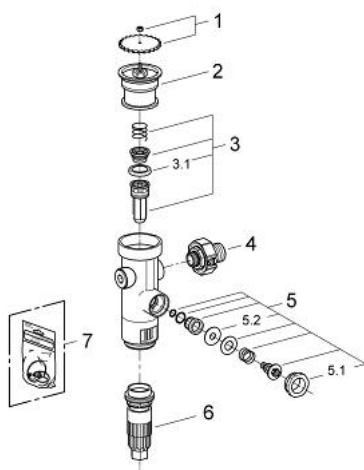

38 199 000 VENTIL DE CURGERE PENTRU WC

DESCRIEREA PRODUSULUI

- instalare îngropată
- 3/4"
- stop valve
- supapă de schimb pentru 680.00.200

38 199 000 VENTIL DE CURGERE PENTRU WC

PIESE DE SCHIMB , august 2000 – now

- 1: Volan de manevră (Spare part-nr. 43043000)
 - 2: capac de protecție (Spare part-nr. 43122000)
 - 3: Piston (Spare part-nr. 43451000)
 - 3.1: Manșon (Spare part-nr. 4376900M)
 - 4: Oprire alimentare (Spare part-nr. 43405000)
 - 5: Ventil de siguranță (Spare part-nr. 43422000)
 - 5.1: Membrană (Spare part-nr. 4377300M)
 - 5.2: Orificiu de ieșire al supapei de reglare a debitului (Spare part-nr. 43407000)
 - 7: Set sigilii (Spare part-nr. 43012000)*
- * Optional accessories