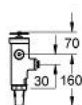

38 199 000 VENTIL DE CURGERE PENTRU WC

DESCRIEREA PRODUSULUI

- instalare îngropată
- 3/4"
- stop valve
- supapă de schimb pentru 680.00.200

38 199 000 VENTIL DE CURGERE PENTRU WC

PIESE DE SCHIMB , august 2000 – now

- 1: Volan de manevră (Spare part-nr. 43043000)
 - 2: capac de protecție (Spare part-nr. 43122000)
 - 3: Piston (Spare part-nr. 43451000)
 - 3.1: Manșon (Spare part-nr. 4376900M)
 - 4: Oprire alimentare (Spare part-nr. 43405000)
 - 5: Ventil de siguranță (Spare part-nr. 43422000)
 - 5.1: Membrană (Spare part-nr. 4377300M)
 - 5.2: Orificiu de ieșire al supapei de reglare a debitului (Spare part-nr. 43407000)
 - 7: Set sigilii (Spare part-nr. 43012000)*
- * Optional accessories